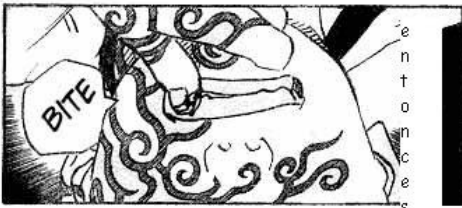

SFX: SHING

y esas marcas...

La actividad de su chackra se ha acelerado. Es completamente diferente de hace un segundo.

Eso indica que tiene una visión total de todo su alrededor

Sus movimientos... y luego vió mi ataque por la espalda