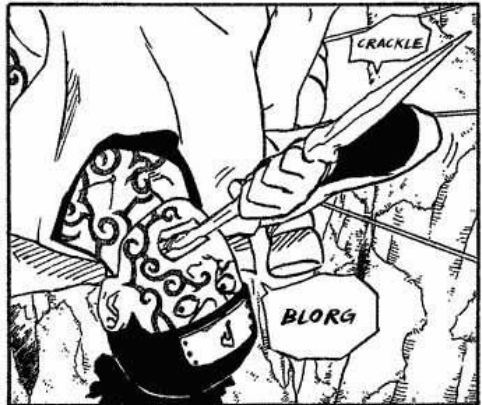

SFX: SHING

y esas marcas...

La actividad de su chackra se ha acelerado. Es completamente diferente de hace un segundo.

Eso indica que tiene una visión total de todo su alrededor

Sus movimientos... y luego vió mi ataque por la espalda

BITE

se
n
t
o
n
c
e
s

y esa técnica

SFX: BAM

SFX: BAM

KUCHI-YOSE NO JUTSU!!

SUMMONING NO JUTSU!!

Si para los ataques
haciendo girar su
chackra