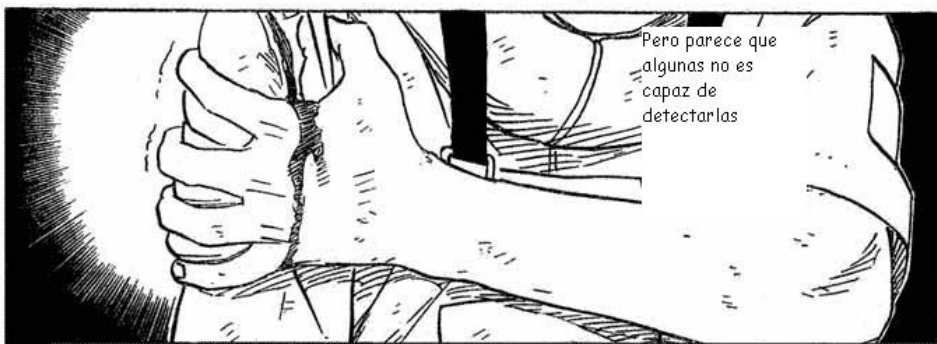

deduciendo de sus
reacciones anteriores...

Además su vista
de 360° es una
gran ayuda para
defenderse