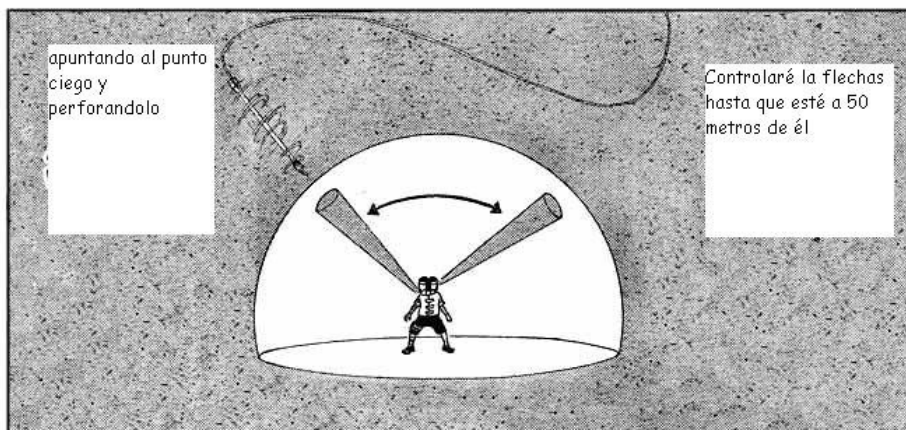

SFX: VUMSH

SFX: THUD

Añadiré un giro a la flecha, aunque se clave en un árbol no cambiará su dirección

Ahora, esta vez...

¡todavía está de pie

ONE WITH ABSOLUTE POWER WHO CONTROLS DESTINY!
KIDOMARU'S ARROW CRUELLY PIERCES NEJI!!