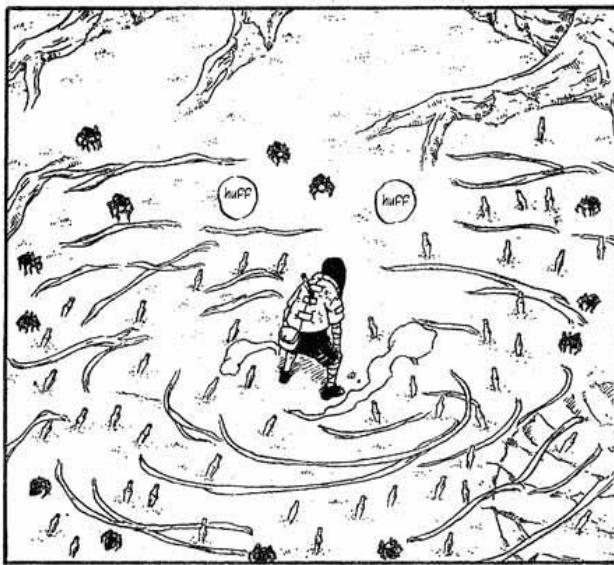

ese pedazo de mierda...

No importa el gordo, pero que demonios está haciendo Kidoumaru

Sfx: dom dom

.....

y pierde la noción del tiempo

Ese idiota se mete demasiado en los juegos

tenía gente para jugar

quizás encontró algo interesante

el oponente muere al instante

pero cuando alcanza el nivel 2

SPx: VROOOSH

Sfx: Poosh Poosh Poosh

Sfx: bam

Sfx: thud thud

Esta vez han sido dos dagas

Parece que ese movimiento es para cubrirse de los ataques que están a poca distancia...