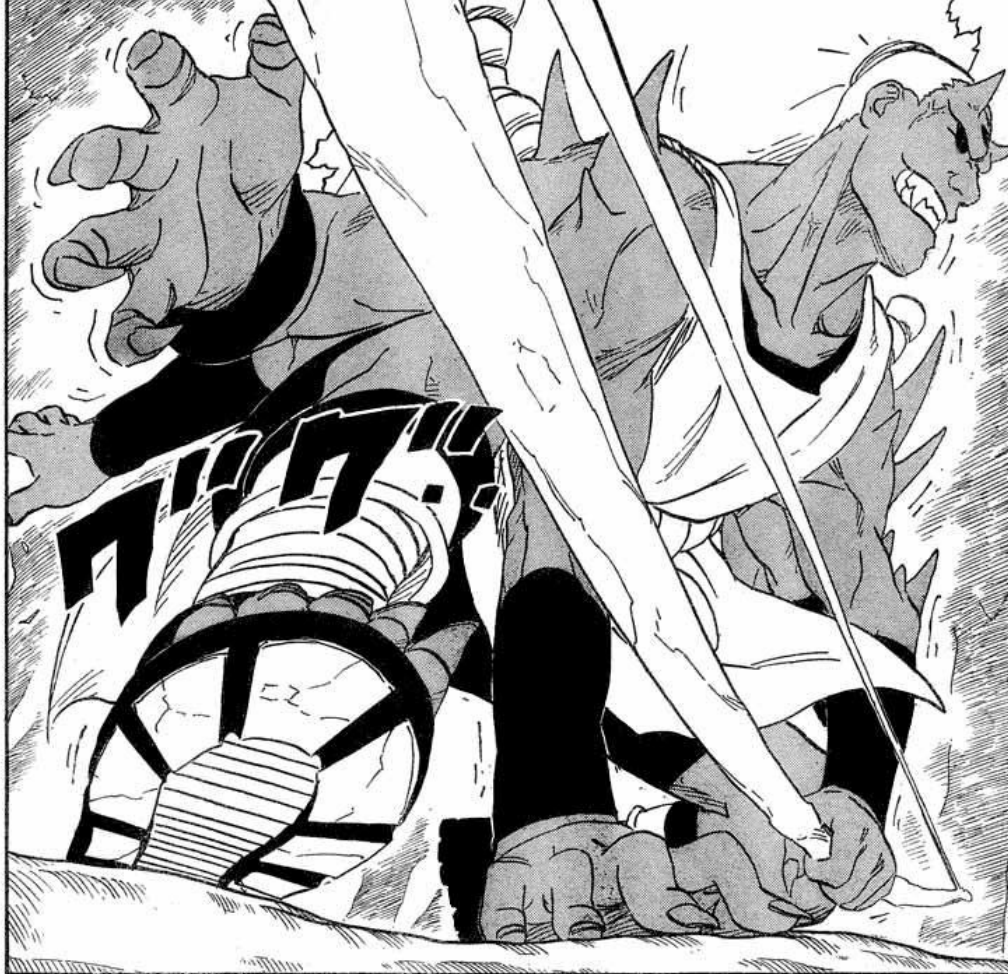

SFX: GULULULU