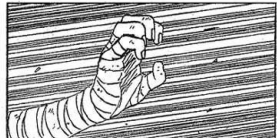

SFX: VUMSH

SFX: THUD

Añadiré un giro a la flecha, aunque se clave en un árbol no cambiará su dirección

Ahora, esta vez...

¡todavía está de pie

ONE WITH ABSOLUTE POWER WHO CONTROLS DESTINY!
KIDOMARU'S ARROW CRUELLY PIERCES NEJI!!