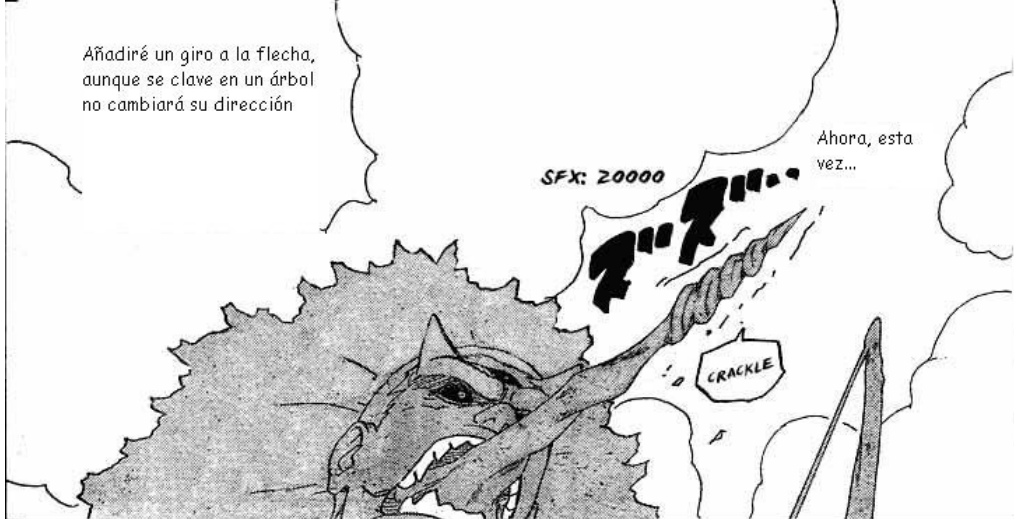

SFX: VUMSH

SFX: THUD

Añadiré un giro a la flecha, aunque se clave en un árbol no cambiará su dirección

Ahora, esta vez...

¡todavía está de pie

ONE WITH ABSOLUTE POWER WHO CONTROLS DESTINY!
KIDOMARU'S ARROW CRUELLY PIERCES NEJI!!