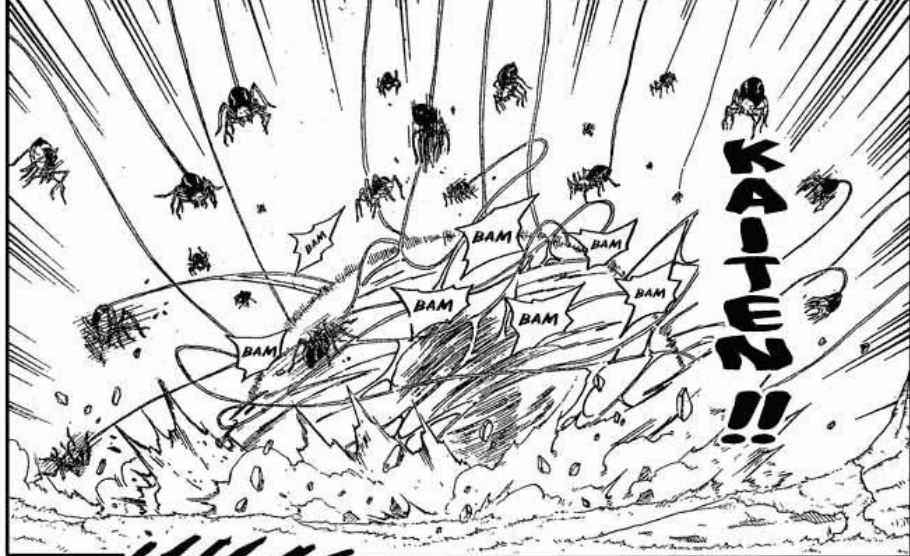

FEROCIOS STRINGS BIND THE ABSOLUTE DEFENSE OF THE DIVINE CYCLONE, HALTING ITS SPIN!!
KIDOMARU STRIKES THE VULNERBLE NEJI!! NEJI'S GREAT CRISIS!!

NARUTO ナルト

NO. 194

/ END

NEJI VS KIDOMARU,
FINALLY CONCLUDES!?
NEXT ISSUE, "I SEE EVERYTHING"!!