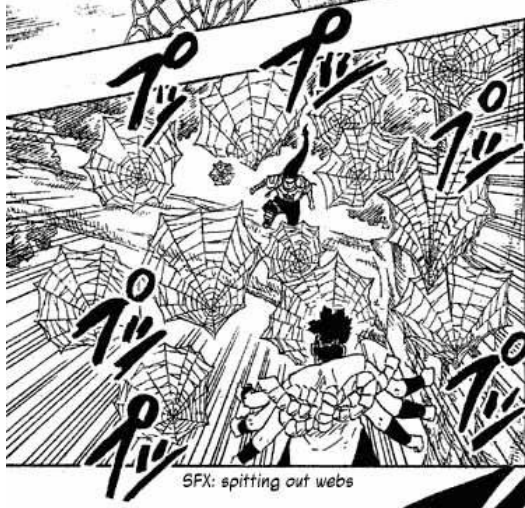

SFX: gaining power

SFX: glare

SFX: web breaking

SFX: spitting out webs

SFX: spitting out webs

SFX: dash

SFX: chop

SFX: Plop