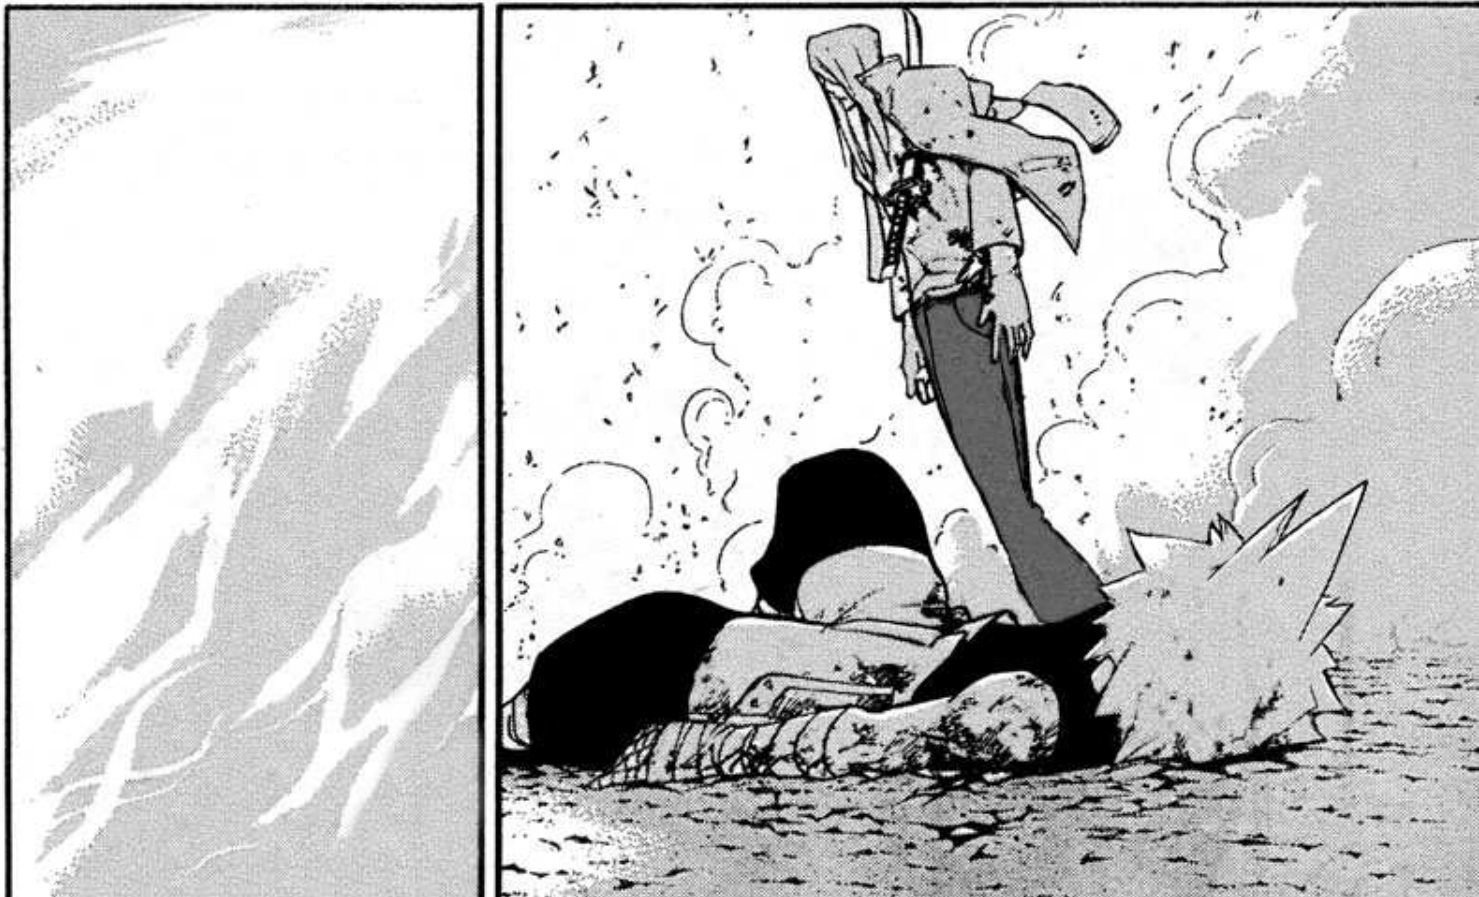

最新コミックス14巻、
3月21日(土)発売!!

魂たましいとあるべ

CAPITULO 68

Operación
"Capturar el castillo
de Baba Yaga"
(Sección tercera parte)

大久保篤

TVアニメ大人気放送中!!

テレビ東京系6局にて毎週月曜日夕方6時より放送中! 深夜の放送も!

PERO
SIENTO A
ARACNE A
TRAVÉS DE
LA LOCURA
QUE FLUYE
POR ESTA
HABITACIÓN.