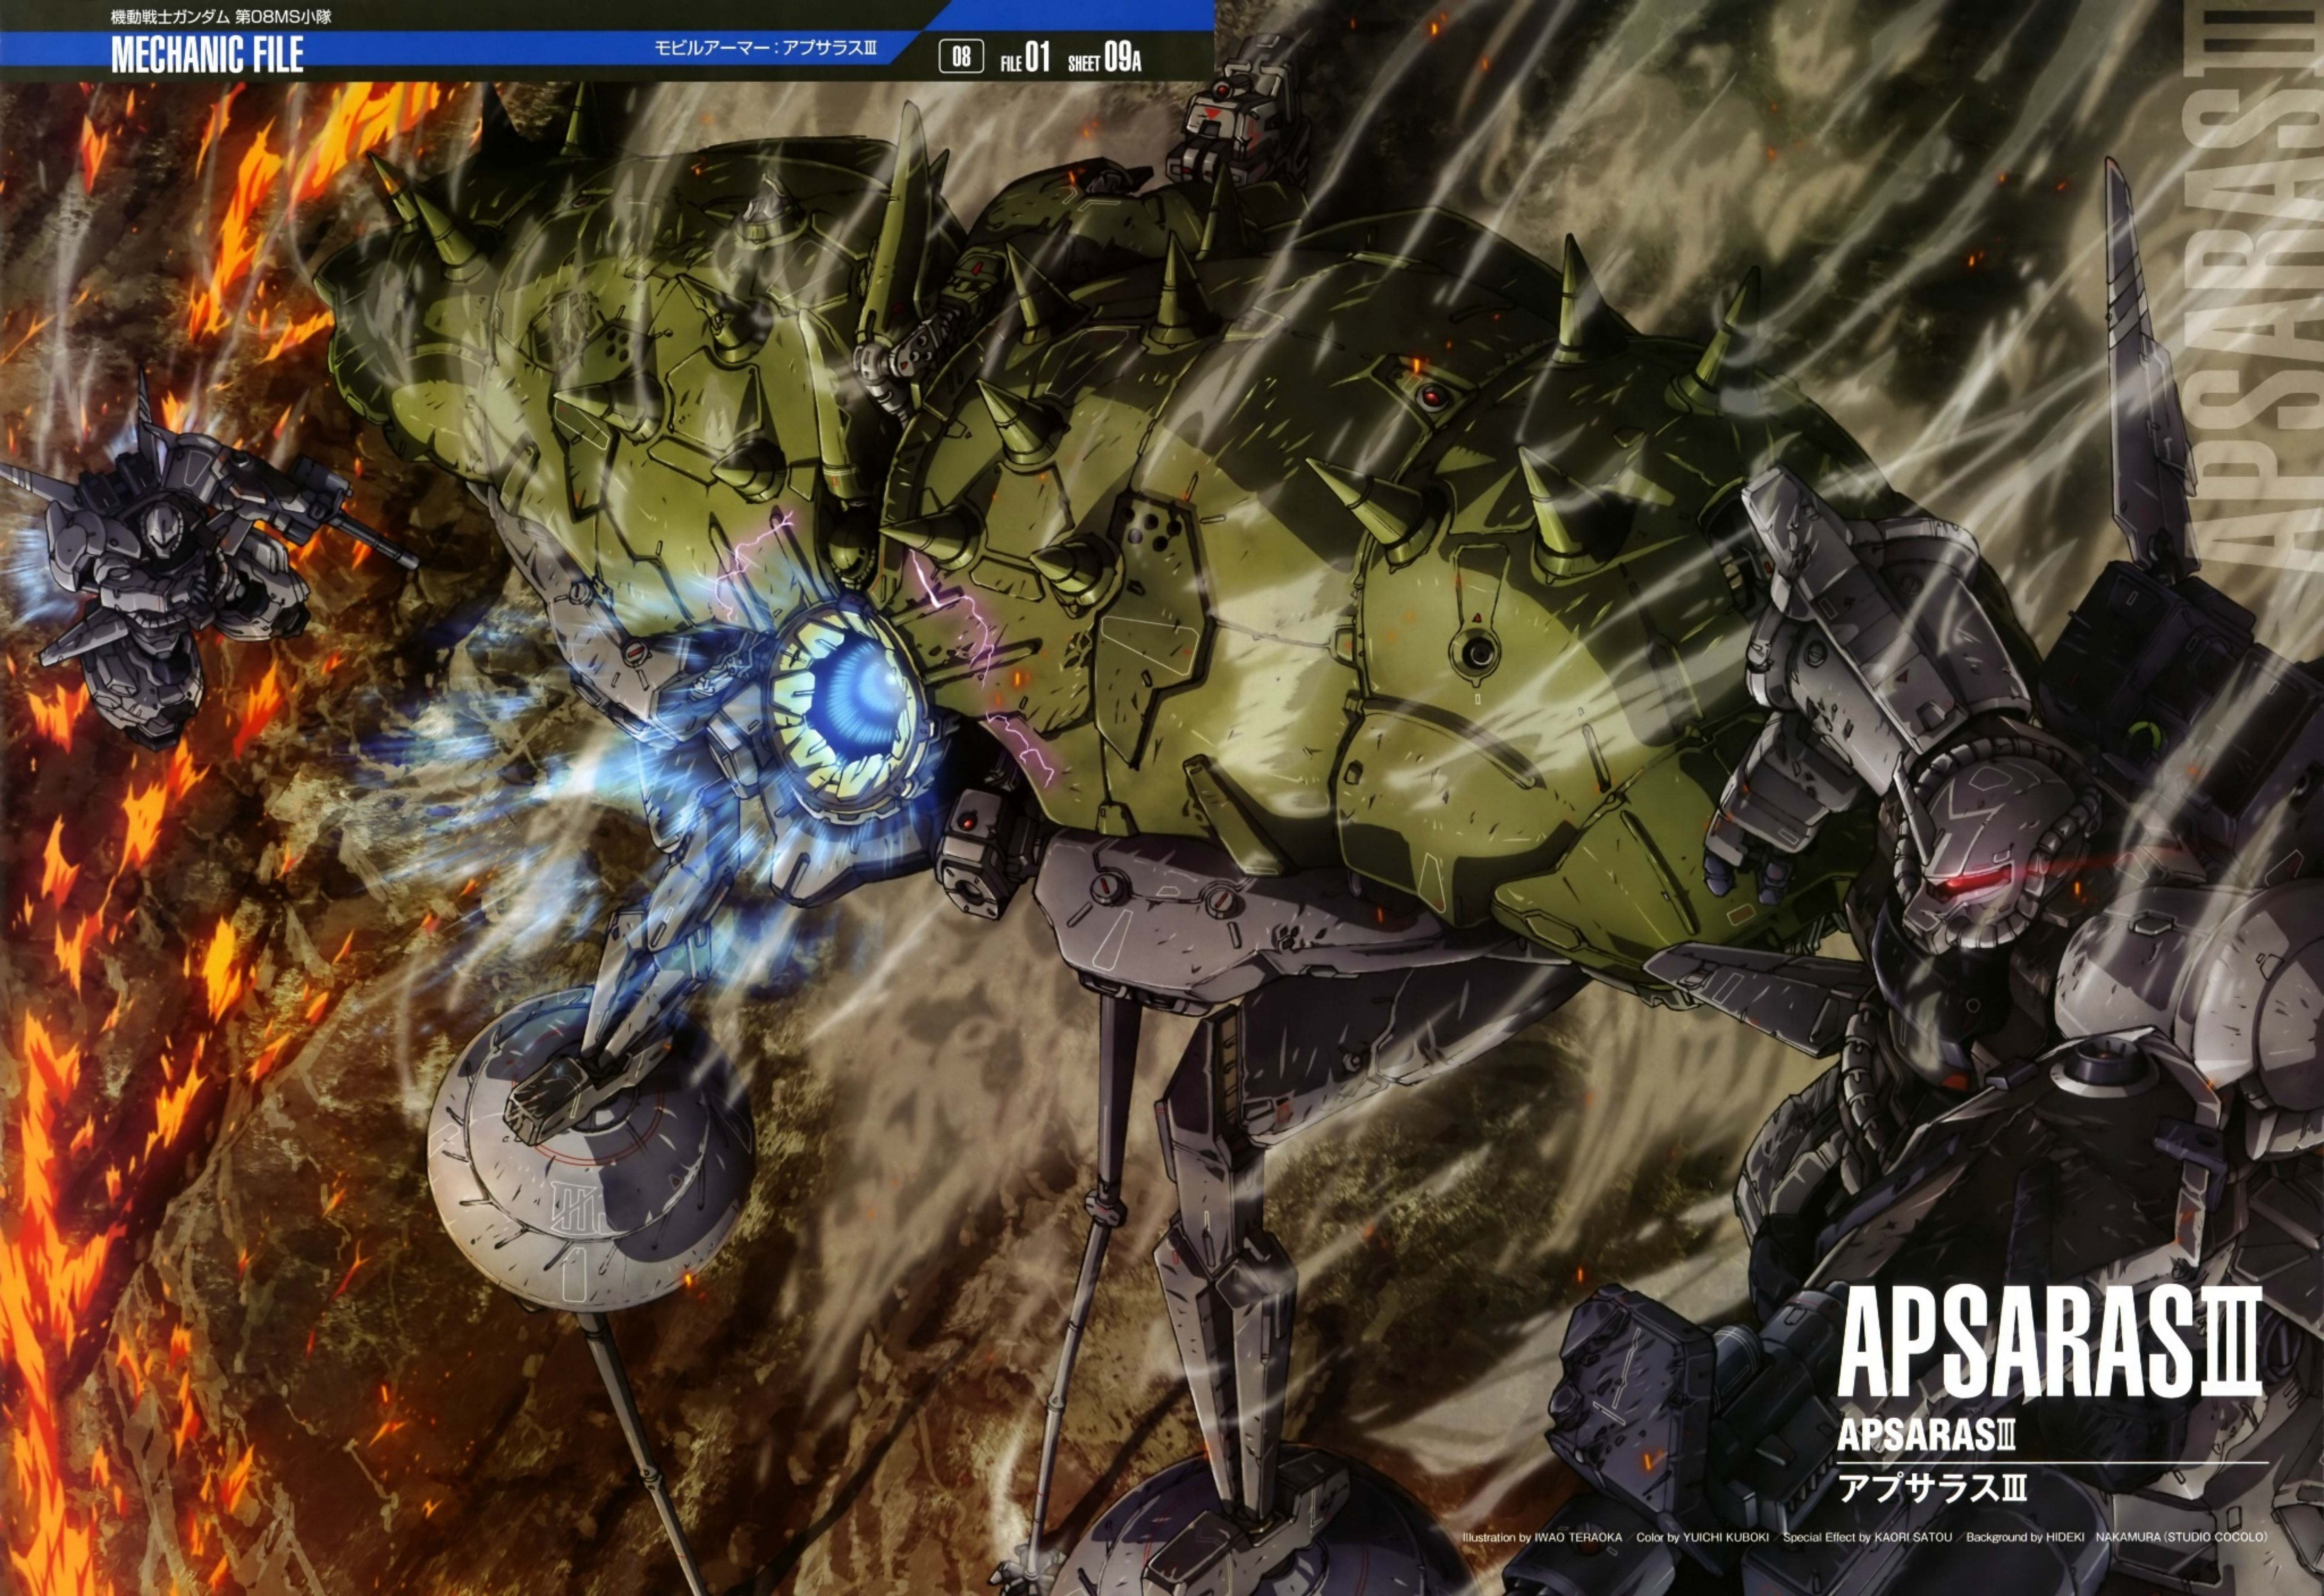

APSARAS III

APSARAS III
APSARAS III
アプサラスⅢ