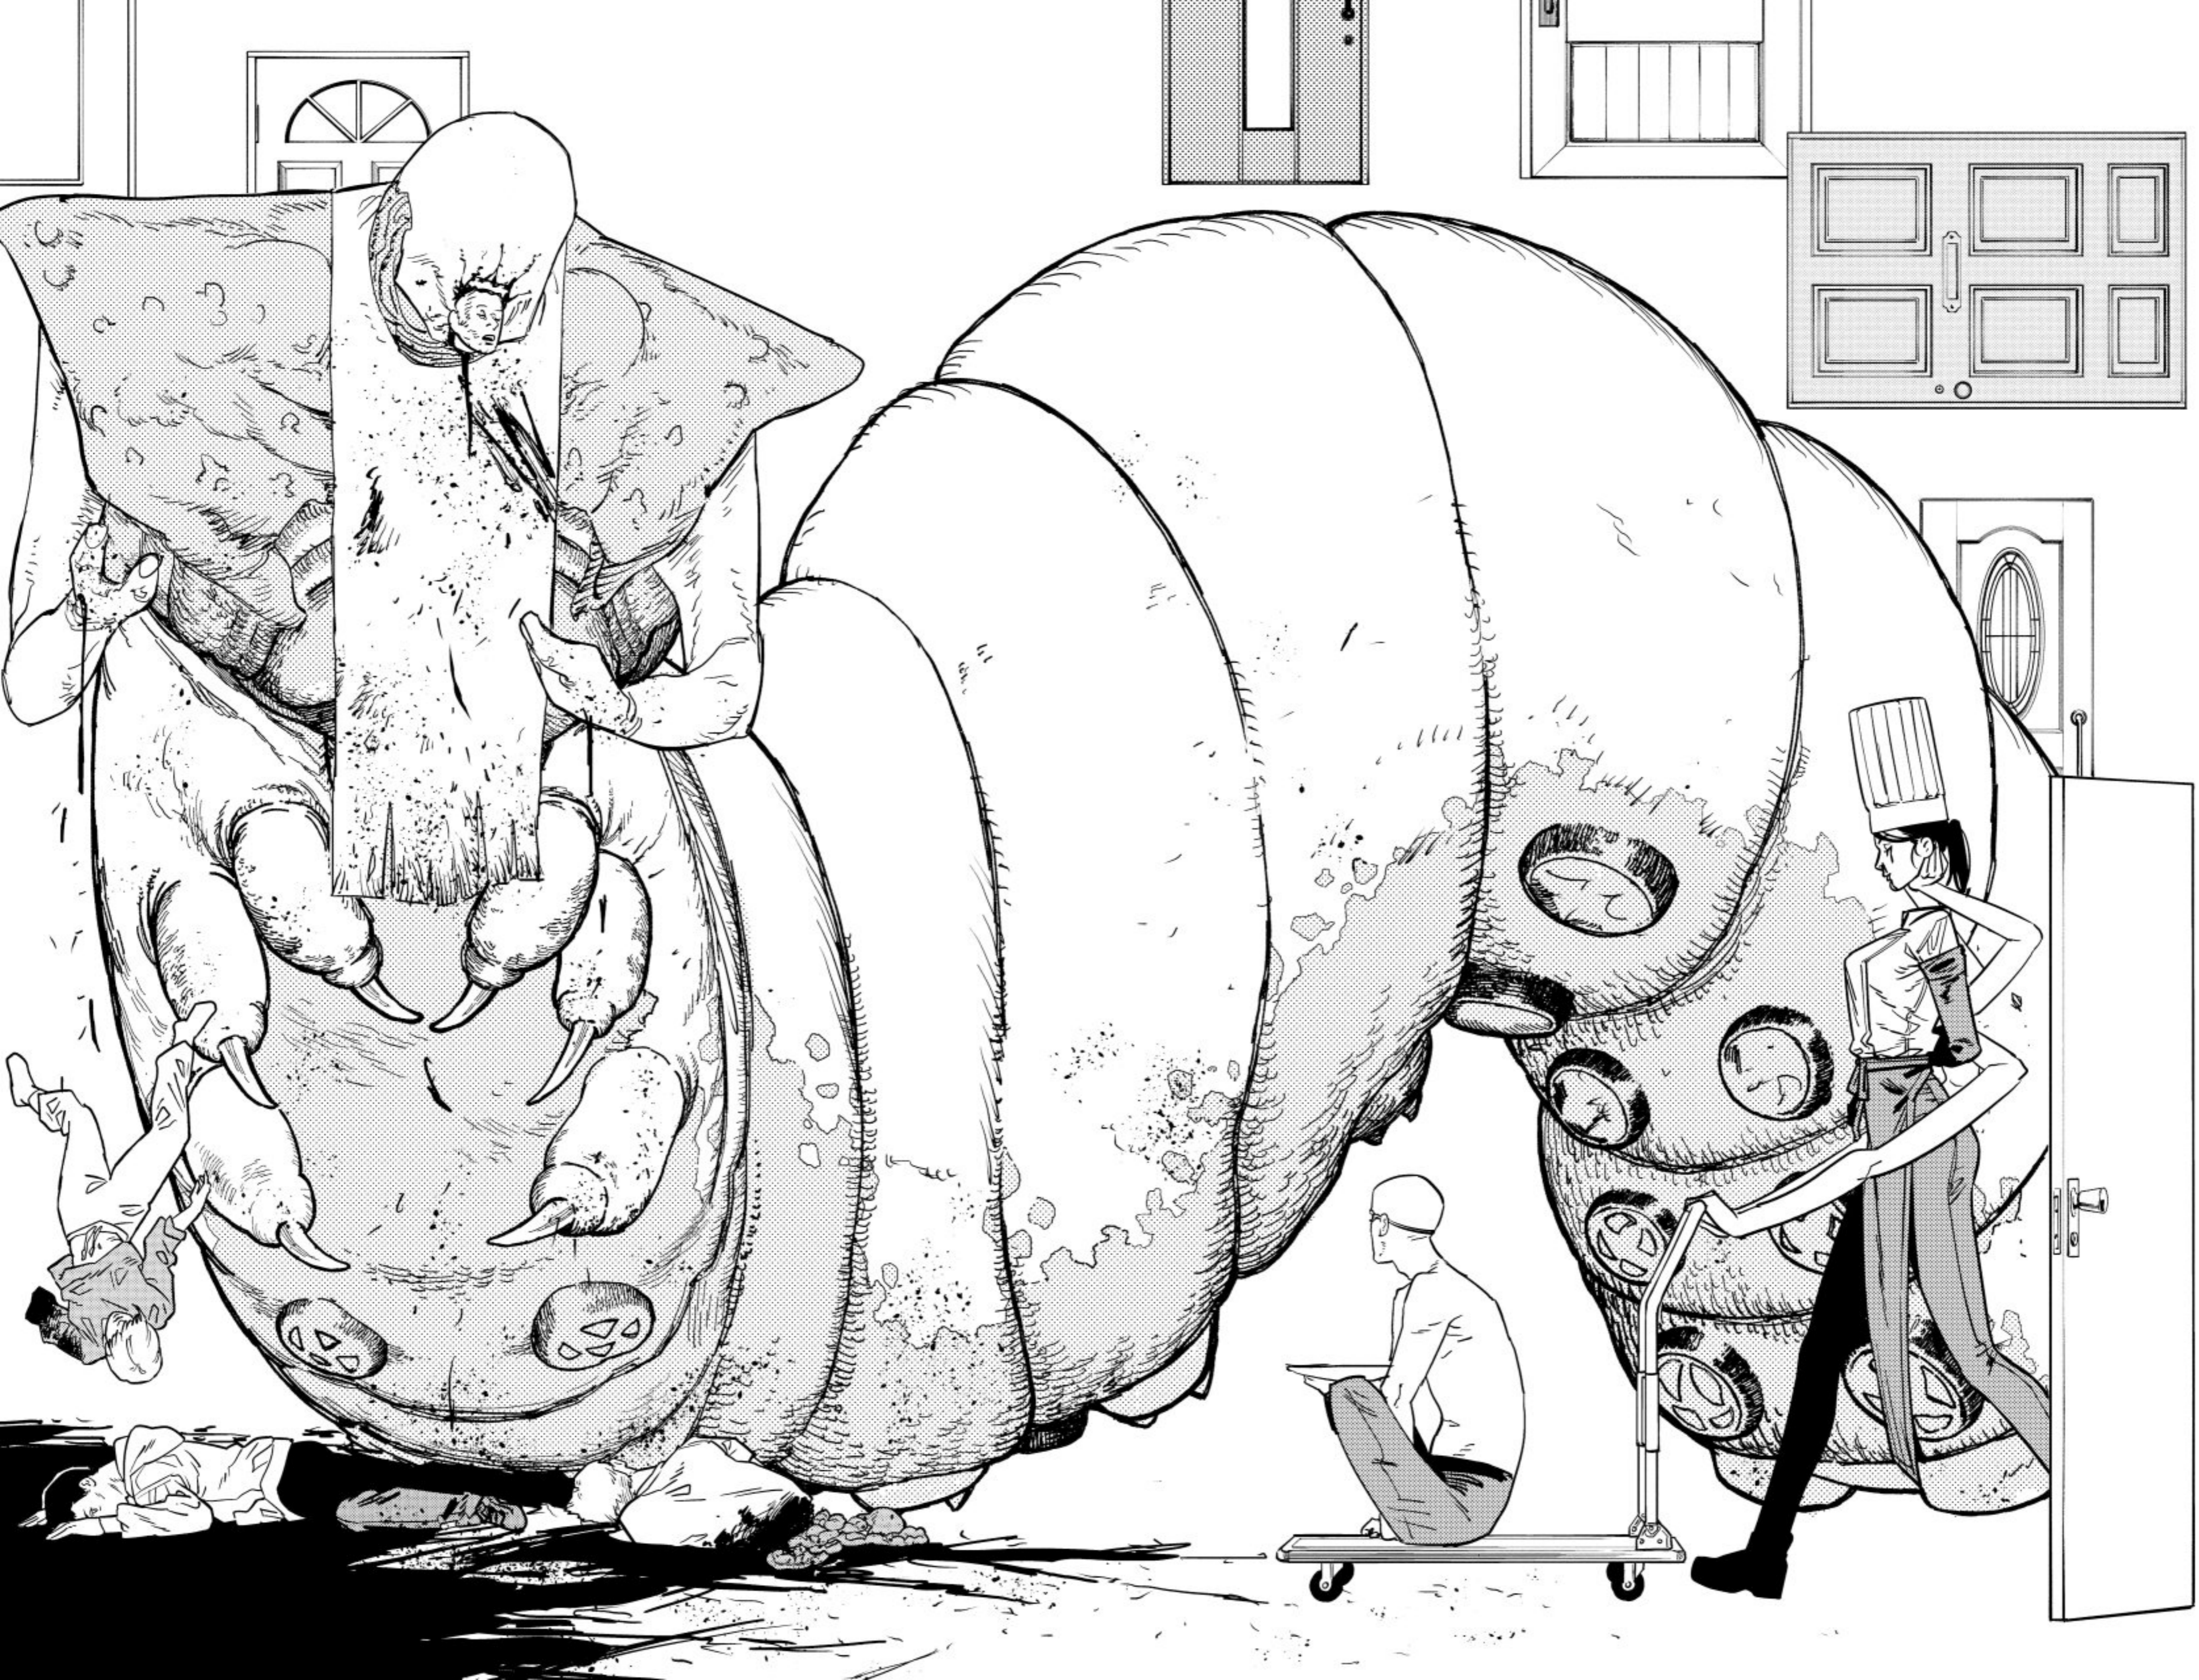

...Y
SÁLGO
LASTI-
MADA...

...Y LUEGO
VUELVO A
QUEDARME
SOLA!

IMNGH!
IMNGH!

UN POTAJE
HECHO CON LA
LENGUA DEL
MIEDO Y LA
NARIZ DE UN
CAZADOR DE
DEMONIOS
QUE INTENTÓ
CAZARME.

PARA EL
PLATO
DE SOPA,
PRESENTO
DE ROOT
ATLANTA.