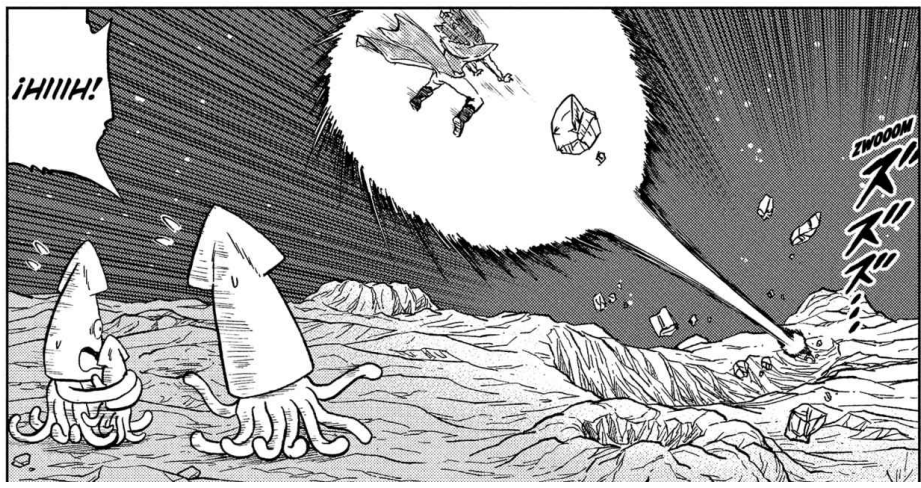

iHIIII!

ZWOON
Z
Z
Z