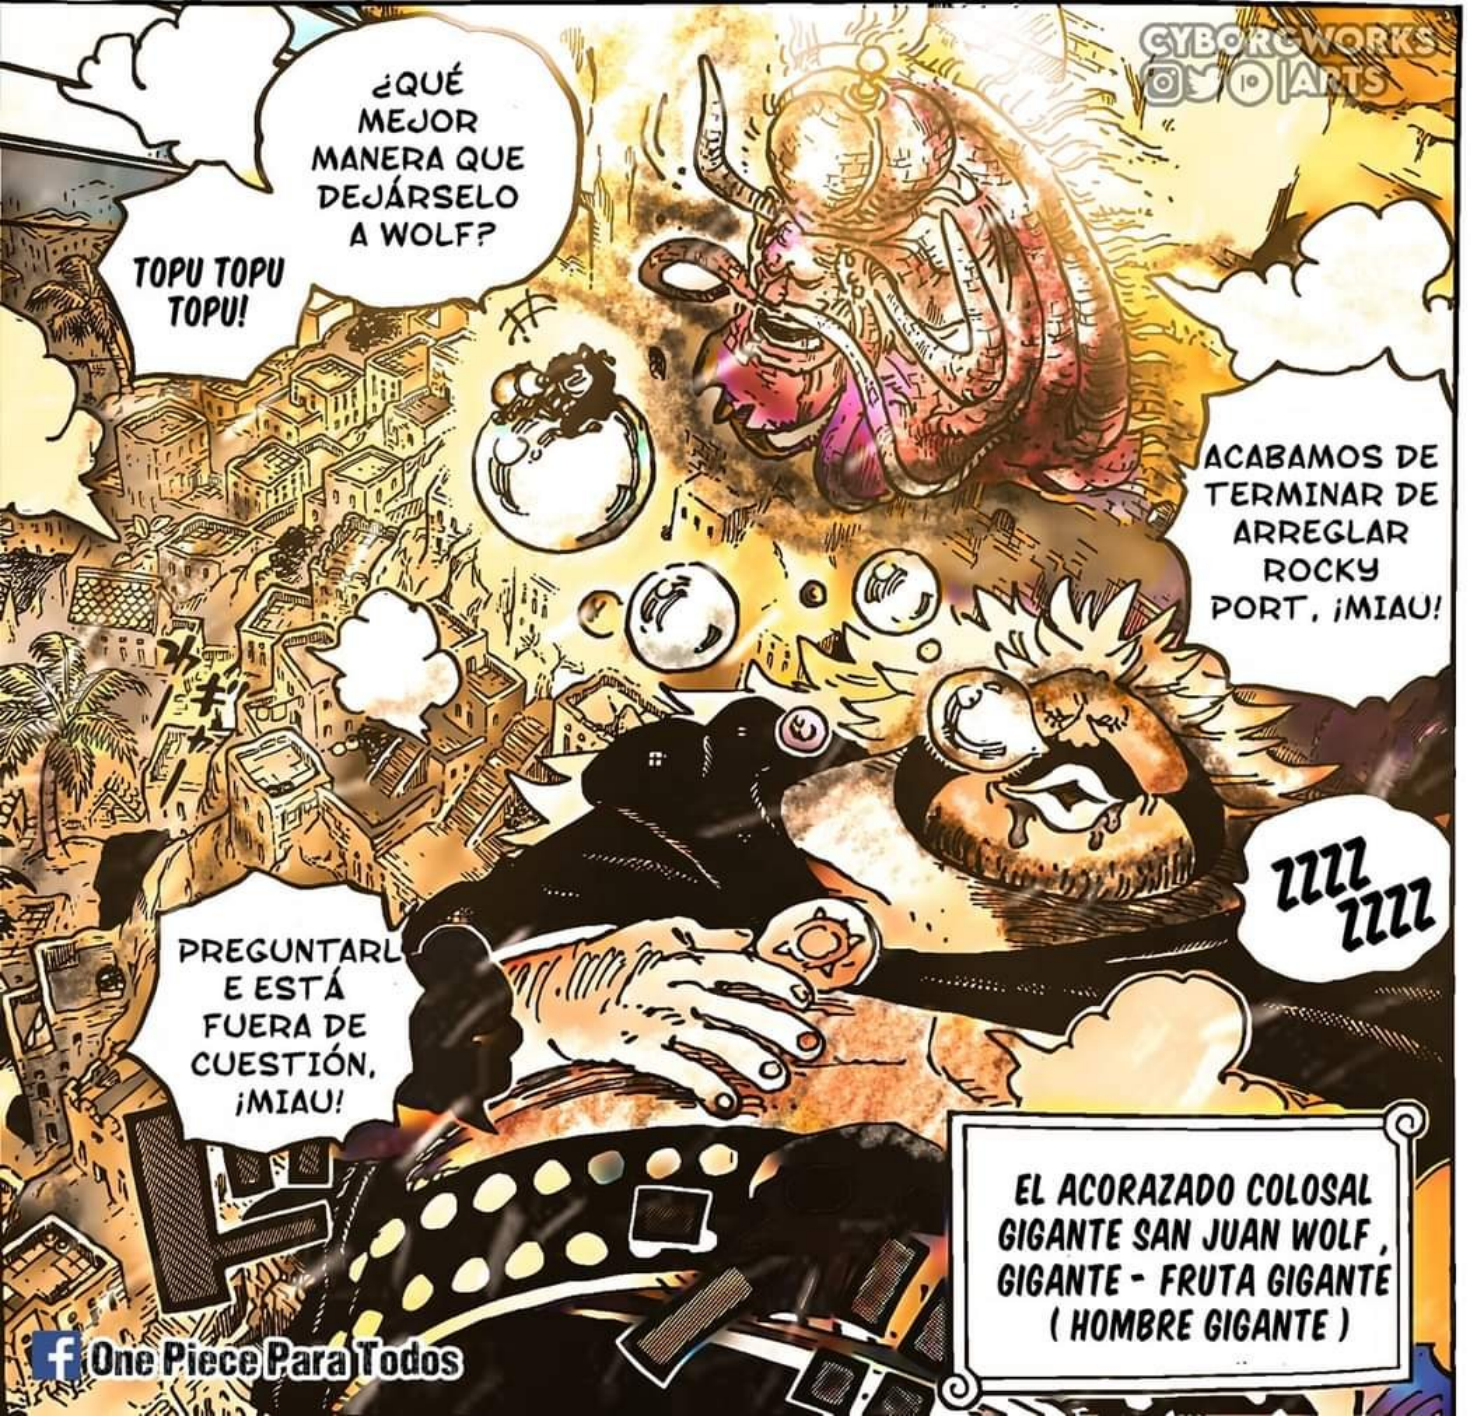

ワンピース ONE PIECE

CAPITULO 1080: "EL HEROE LEGENDARIO"

EIICHIRO ODA

EL CAPITÁN COBY A ESCAPADO!!!

EN SERIO?!

HACHINOSU, LA ISLA PIRATA, NUEVO MUNDO

¡¡EN LA GUARIDA DE LOS PIRATAS!!

EL "CROSS GUILD" NOS DARÁ RECOMPENSA!!

DAÑARON MUCHAS COSAS, ¡MIAU!

PODRÍAS HABERLO ATRAPADO, PIZARRO.

CORRUPTO REY AVALO PIZARRO "FRUTA ISLA-ISLA" HOMBRE ISLA

SHIRYUU DE LA LLUVIA "FRUTA CLEAR-CLEAR" HOMBRE INVISIBLE

MATHIEE
@Melody_Star_282

VASCO SHOT, ¿QUE ESTAS HACIENDO?

PUEDO IR AHÍ?

¡HEY! ¡CORTA
ESO, O VAS A
EMPEZAR UN
GRAN
INCENDIO,
MIAU!

¡TEACH SE
ENFADARÁ,
MIAU!

TOPU TOPU
TOPU*

T / N : CEARLY TRADUCCIONES DIJO
QUE ERA EL LICOR - LICOR DE FRUTAS .
GABUGABU ES EL SONIDO DE BEBER
ALGO)

T/N: (VASCO SHOT'S
LAUGH)

NO PUEDEN
ESCAPAR SI
QUEMAMOS
LA CIUDAD!

" HEAVY DRINKER"
VASCO SHOT GLUG -
GLUG*FRUIT (HOMBRE
LICOR) *

¿QUÉ
MEJOR
MANERA QUE
DEJÁRSELO
A WOLF?

TOPU TOPU
TOPU!

ACABAMOS DE
TERMINAR DE
ARREGLAR
ROCKY
PORT, ¡MIAU!