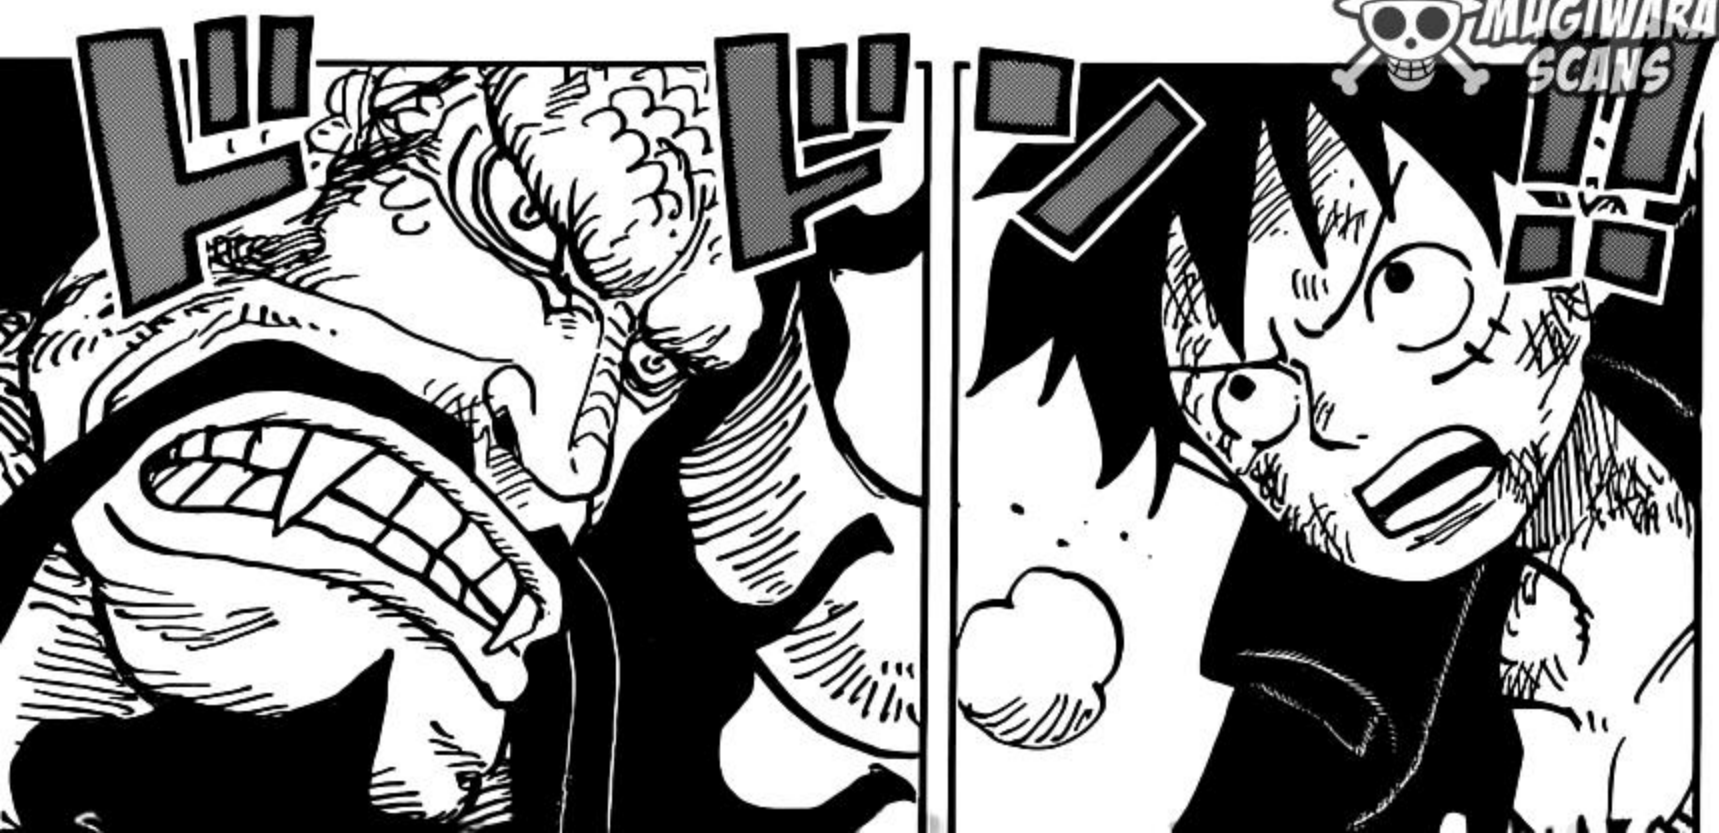

 @LosMugiwaraScans

 @LosMugiwaraScan

ワンピース

CAPÍTULO 1027: "UNA CRISIS INIMAGINABLE".

PEDIDO DE PORTADA DE TOMOKIYA: "ROGER ESCAPÁNDOSE DESPUÉS DE GARABATEARLE LA CARA A UN LEÓN".

EIICHIRO ODA

ME PREGUNTO QUE HABRÁ PASADO...

LOS MUGIWARA SCANS

...SHIROHIGE Y ROGER...

¡¡EL CHOQUE ENTRE...

バリ!!

...DIVIDIÓ
EL CIELO!!!

...TAM-
BIÉN...

¡WAAH!

わあわあわあわあ

¡WOW!
¿QUÉ FUE
ESE TEM-
BLOR?!

¿QUÉ
RAYOS ESTÁ
SUCEDIENDO
ARRIBA?!

LOS
MUGIWARA
SCANS

OYE,
¡¡YAMAHO*!!

FUE INGENUO
PENSAR QUE
PODÍA BLO-
QUEARLO DEL
TODO...

¡¡SU
RAIMEI
HAKKE
...!!

UGH...

N/T: JUEGO DE PALABRAS ENTRE YAMATO Y OTOKO
(LECTURA DEL KANJI DE HOMBRE)