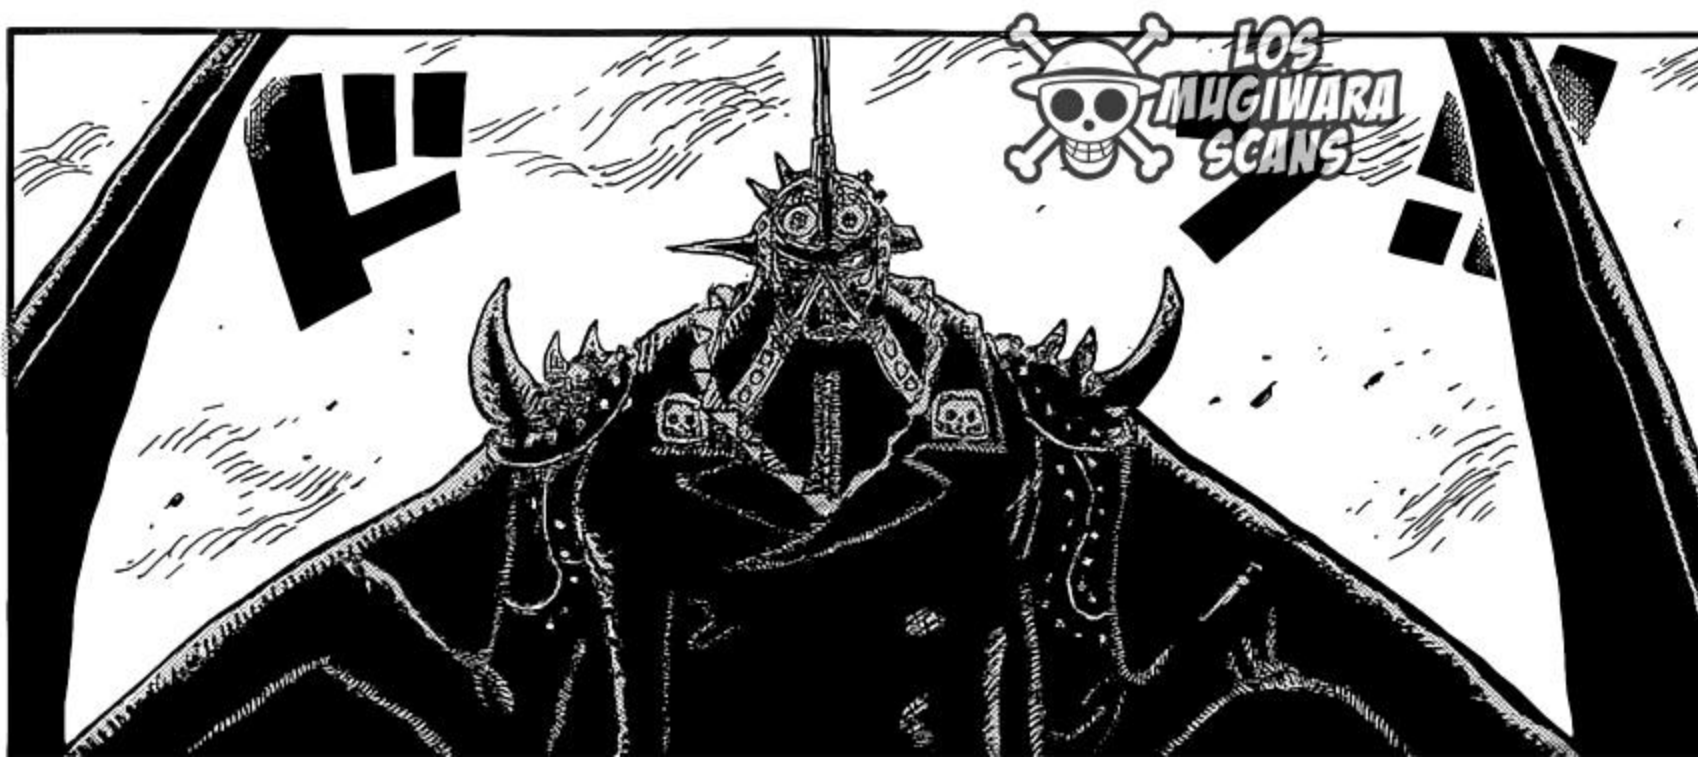

わあわあわあわあ

¿ESTÁN TENIENDO PROBLEMAS EN EL PISO DEL ESCENARIO?

LOS MUGIWARA SCANS

UFF... UFF... ES BASTANTE FUERTE...

ALINQUE YA ME LO IMAGINABA.

N/T: "ESTILO DE TRES ESPADAS: ULTRA CACERÍA DE TIGRE".

N/T: "ARCO IMPERIAL BERMELLON".