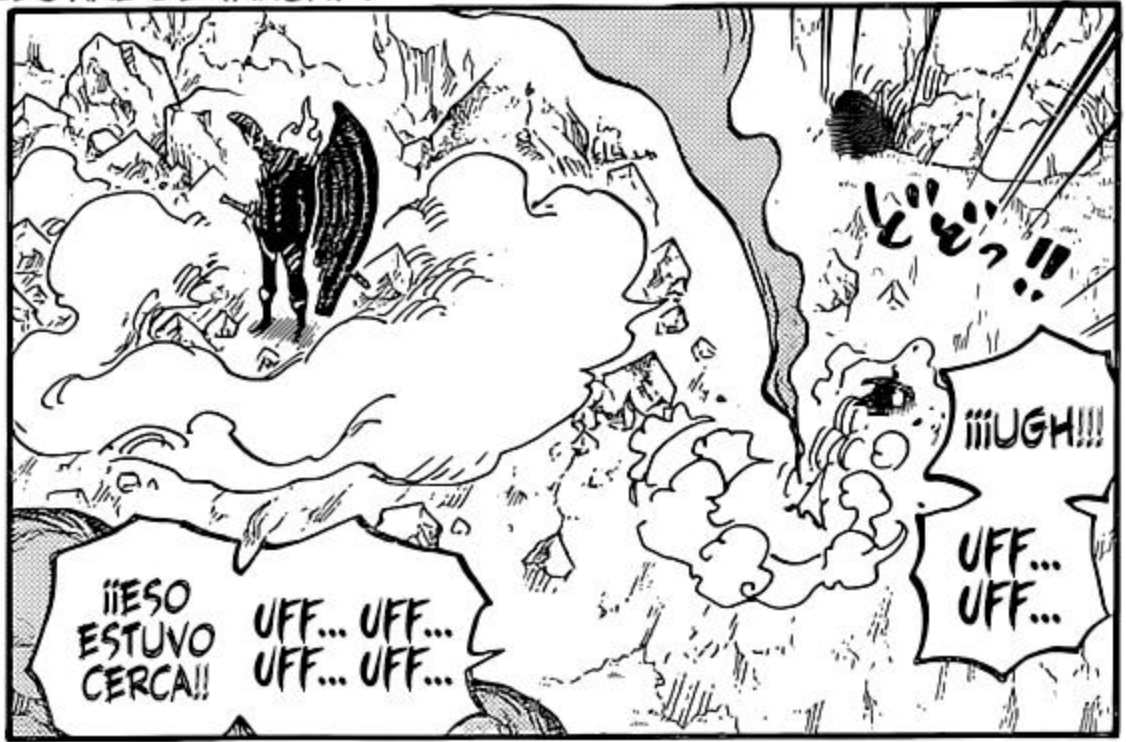

LOS MUGIWARA SCANS

...CLEAR-ANCE*!!

¡¡NITO-RYUU...

¡¡VOY A CAER!!

N/T: "ESTILO DE DOS ESPADAS: LANZA CELESTIAL DE TANUKI".

¡¡POR LO MENOS USA UNA ESPADA CUANDO INTENTES MATARME!!

¡¡ESO ESTUVO CERCA!! UFF... UFF... UFF... UFF... UFF...

¡¡UGH!!!

UFF... UFF...

LO MISMO TE DIGO A TI...

¿QUÉ HAY DEBAJO DE LA MASCARA...?!

ONE PIECE

...CAP. 1027

FIN

NUESTRO GRUPO DE ONE PIECE