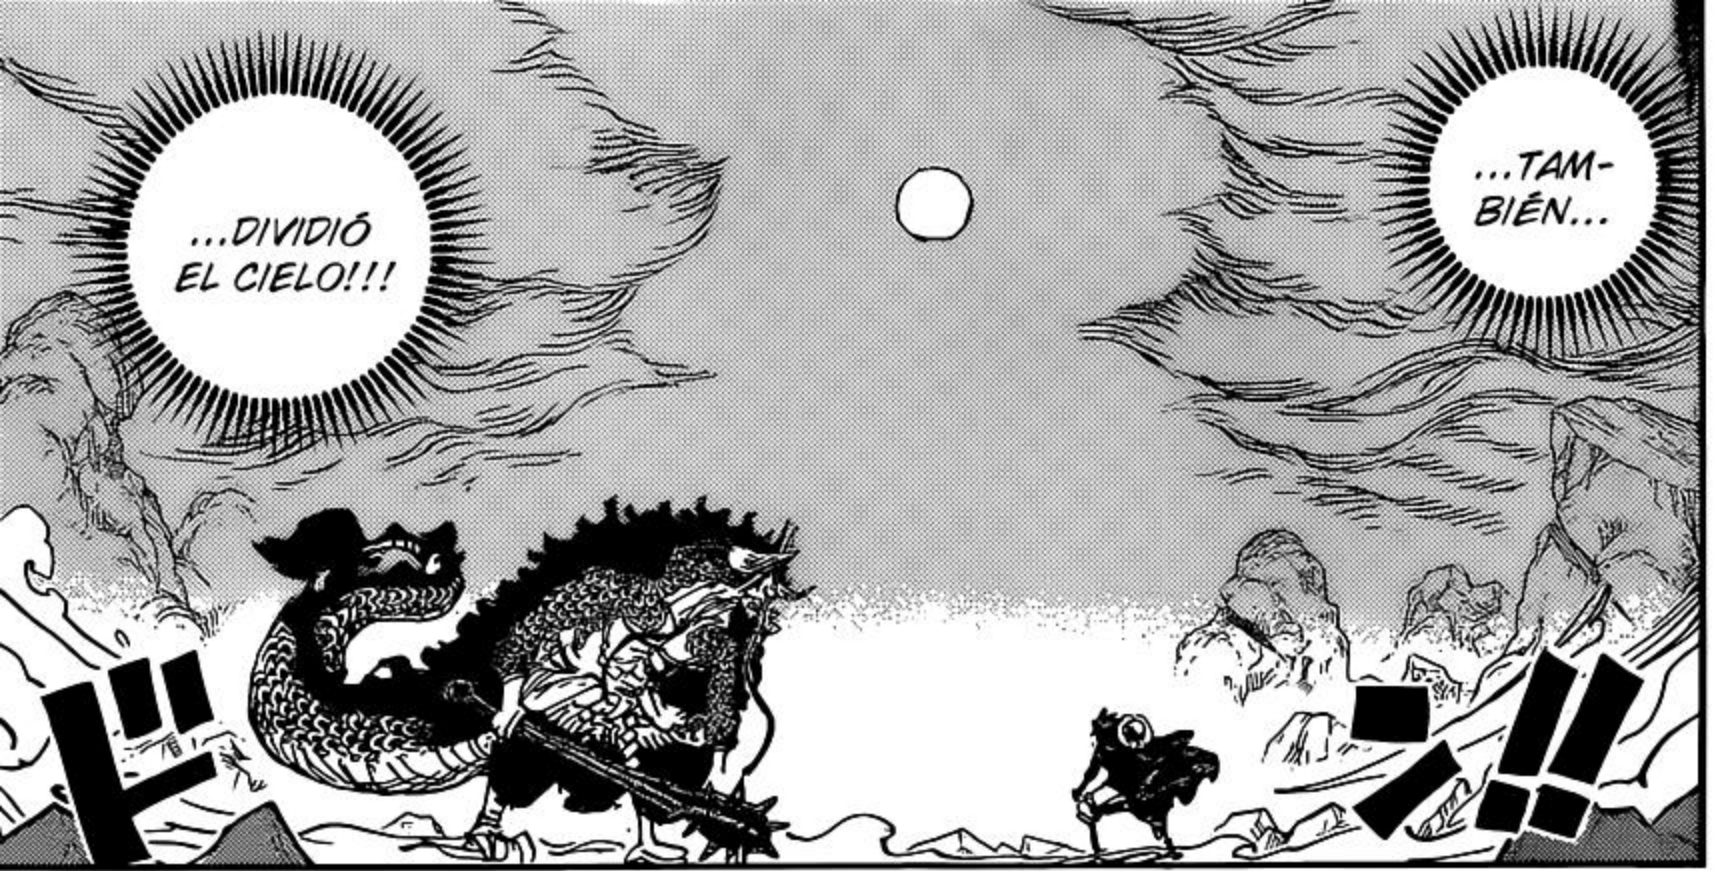

 @LosMugiwaraScans

 @LosMugiwaraScan

ワンピース

CAPÍTULO 1027: "UNA CRISIS INIMAGINABLE".

PEDIDO DE PORTADA DE TOMOKIYA: "ROGER ESCAPÁNDOSE DESPUÉS DE GARABATEARLE LA CARA A UN LEÓN".

EIICHIRO ODA

ME PREGUNTO QUE HABRÁ PASADO...

...Y NO QUERRÁN CONVERTIRSE EN SU FORMA SULONG POR ACCIDENTE.

あああああ...

TEN CUIDADO, CARROT. EL CIELO REPENTINAMENTE SE HA DESPEJADO...

¡INEKOMAMUSHI-SAMA!!

かば!!

LA LUNA DESTELLA SOBRE ONIGASHIMA...

¡¡ESTO LO LEÍ EN EL DIARIO!!

LOS MUGIWARA SCANS

...SHIROHIGE Y ROGER...

¡¡EL CHOQUE ENTRE...

バリ!!

...DIVIDIÓ
EL CIELO!!!

...TAM-
BIÉN...

¡WAAH!

わあわあわあわあ

¡WOW!
¿QUÉ FUE
ESE TEM-
BLOR?!

¿QUÉ
RAYOS ESTÁ
SUCEDIENDO
ARRIBA?!

LOS
MUGIWARA
SCANS

OYE,
¡¡YAMAHO*!!

FUE INGENUO
PENSAR QUE
PODÍA BLO-
QUEARLO DEL
TODO...

¡¡SU
RAIMEI
HAKKE
...!!

UGH...

N/T: JUEGO DE PALABRAS ENTRE YAMATO Y OTOKO
(LECTURA DEL KANJI DE HOMBRE)