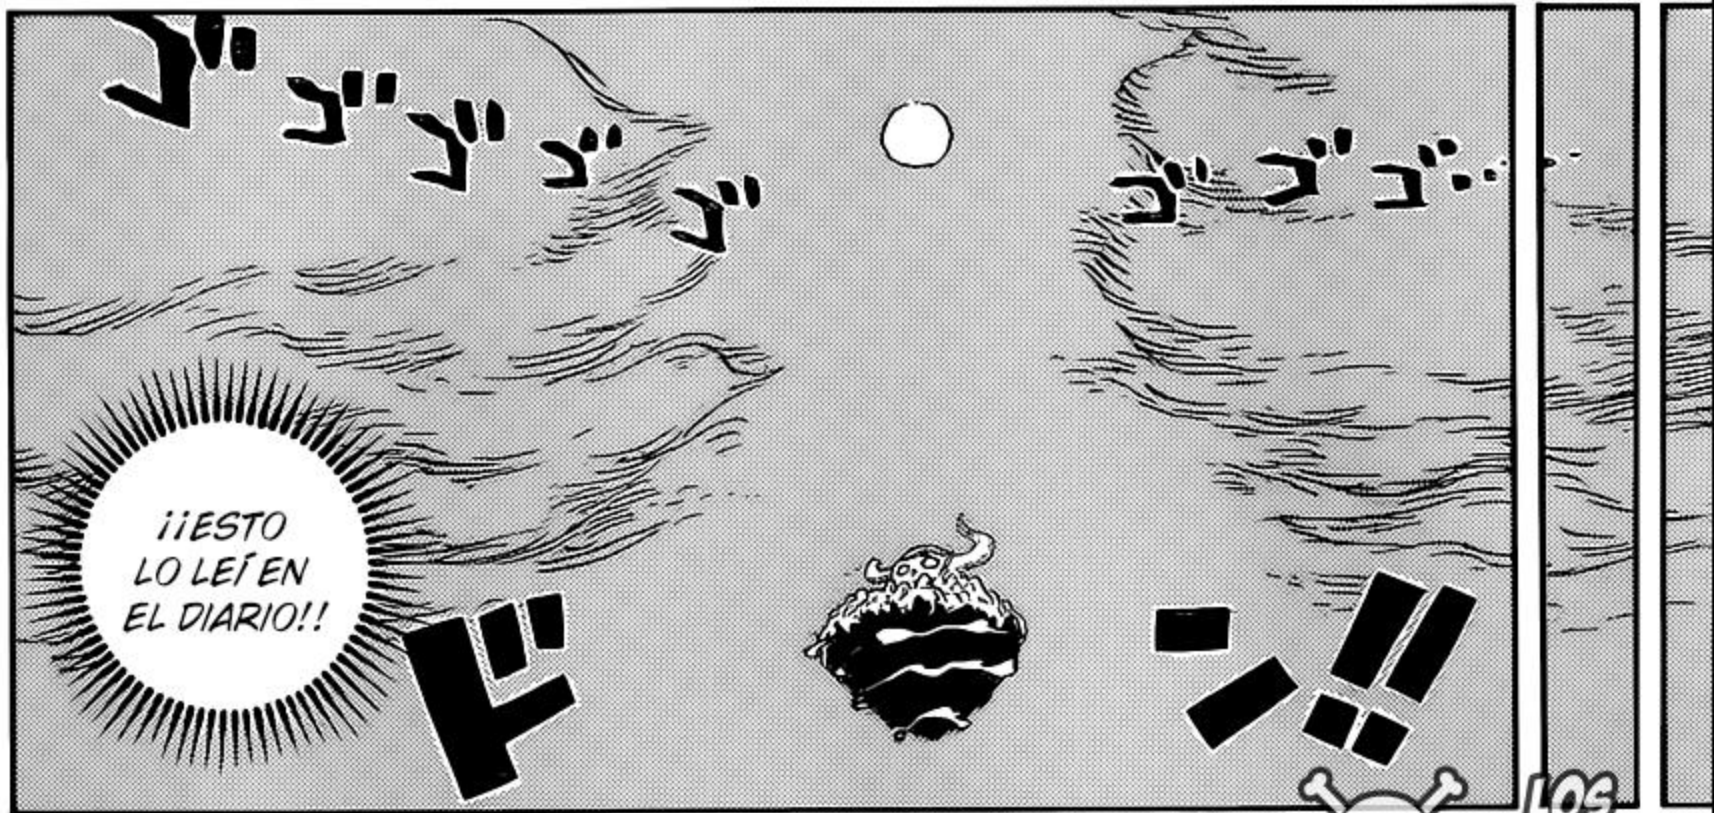

 @LosMugiwaraScans

 @LosMugiwaraScan

ワンピース

CAPÍTULO 1027: "UNA CRISIS INIMAGINABLE".

PEDIDO DE PORTADA DE TOMOKIYA: "ROGER ESCAPÁNDOSE DESPUÉS DE GARABATEARLE LA CARA A UN LEÓN".

EIICHIRO ODA

ME PREGUNTO QUE HABRÁ PASADO...

...Y NO QUERRÁN CONVERTIRSE EN SU FORMA SULONG POR ACCIDENTE.

あああああ...

TEN CUIDADO, CARROT. EL CIELO REPENTINAMENTE SE HA DESPEJADO...

¡INEKOMAMUSHI-SAMA!!

かば!!

LA LUNA DESTELLA SOBRE ONIGASHIMA...

¡¡ESTO LO LEÍ EN EL DIARIO!!

LOS MUGIWARA SCANS

...SHIROHIGE Y ROGER...

¡¡EL CHOQUE ENTRE...

バリ!!

...DIVIDIÓ
EL CIELO!!!

...TAM-
BIÉN...

¡WAAH!

わあわあわあわあ

¡WOW!
¿QUÉ FUE
ESE TEM-
BLOR?!

¿QUÉ
RAYOS ESTÁ
SUCEDIENDO
ARRIBA?!

LOS
MUGIWARA
SCANS

OYE,
¡¡YAMAHO*!!

FUE INGENUO
PENSAR QUE
PODÍA BLO-
QUEARLO DEL
TODO...

¡¡SU
RAIMEI
HAKKE
...!!

UGH...

N/T: JUEGO DE PALABRAS ENTRE YAMATO Y OTOKO
(LECTURA DEL KANJI DE HOMBRE)