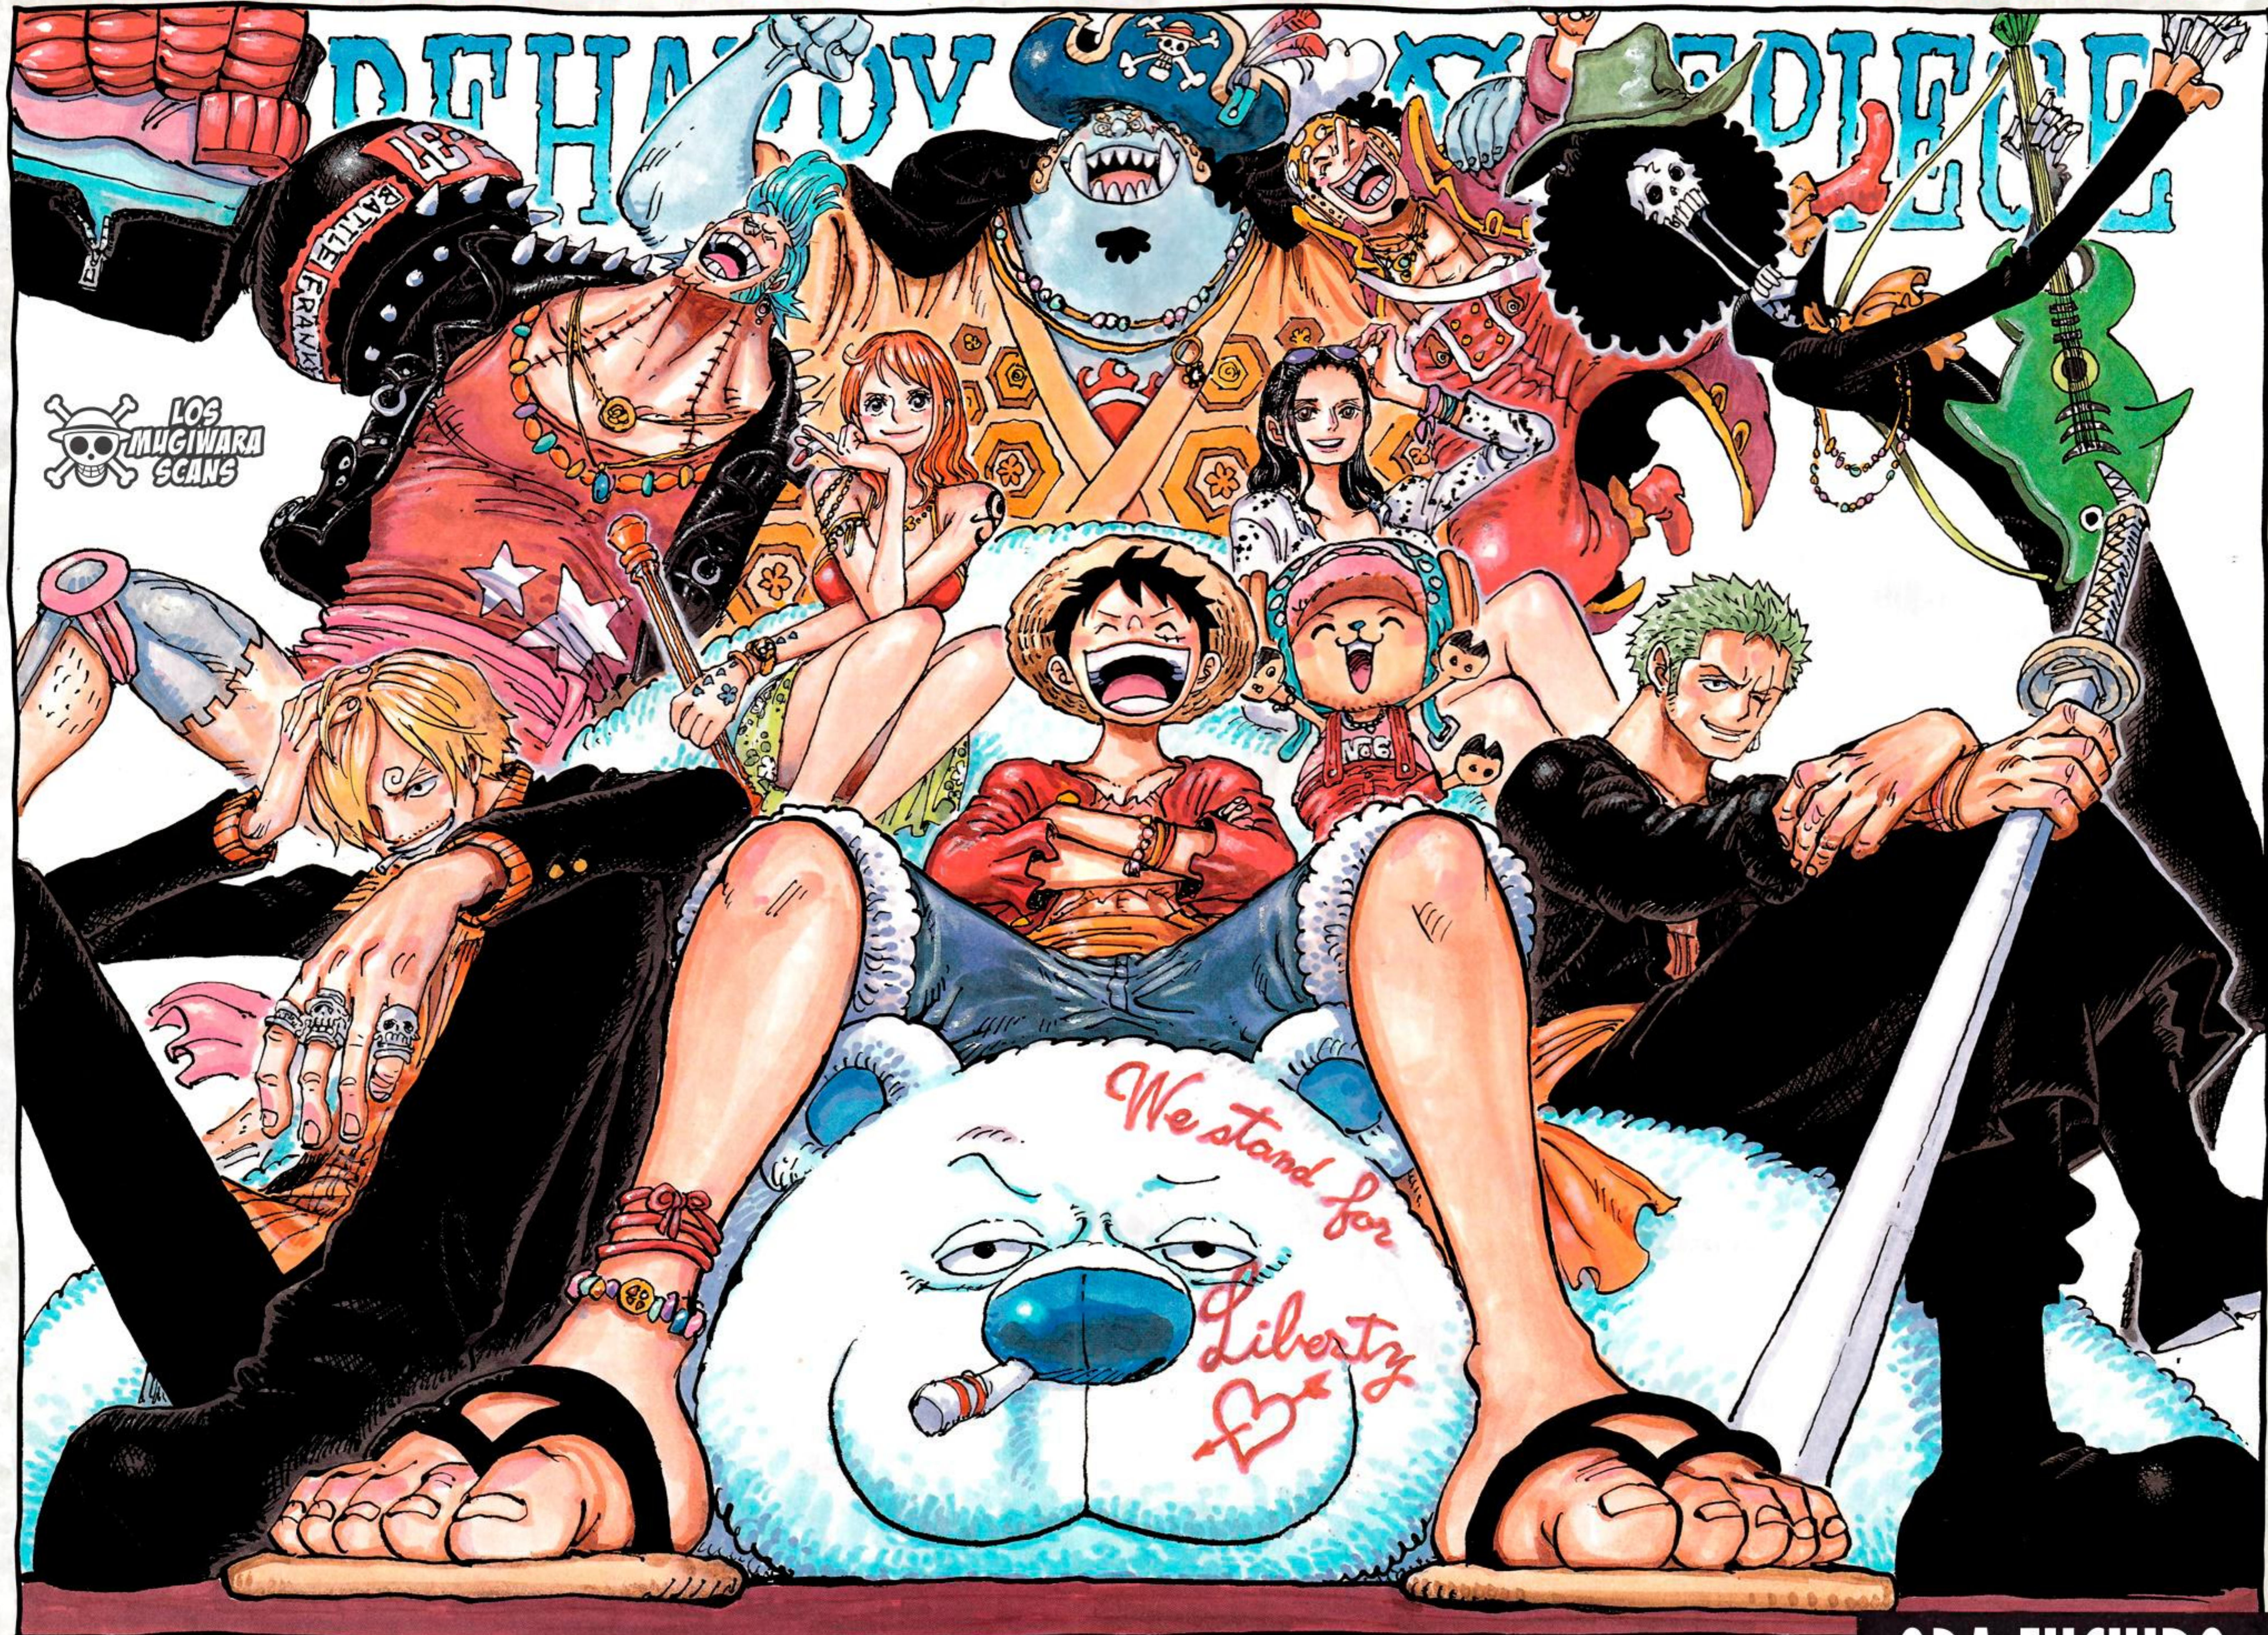

冒険は最終章へ!!&
遂に劇場版 ONE PIECE
FILM RED
超絶大ヒット!!
巻頭カラー!!

ワンピース

ONE PIECE

No. 42

10月3日号
特別定価 290円

¡¡CONFIRMADO!! ¡¡ONE PIECE: FILM RED SE ESTRENARÁ EN TODO LATINOAMÉRICA Y ESPAÑA ESTE 03 DE NOVIEMBRE!!

PEDIDO DE PORTADA DE IWASAKA: "ME GUSTARÍA VER A LOS 10 MUGIWARA AL ESTILO DEL COLOREADO QUE SALIÓ EN EL VOLUMEN 8".

TIENES
RAZÓN... YO
PIENSO LO
MISMO...

¡¡¡SABO
NO HARÍA
ALGO COMO
ESO!!!

Y SU HIJA,
VIVI, PRINCESA DE ESE
REINO, SE ENCUENTRA
DESAPARECIDA.

EL JEFE DE PERSONAL,
SABO, ASESINÓ AL REY
COBRA DEL REINO DE
ALABASTA.