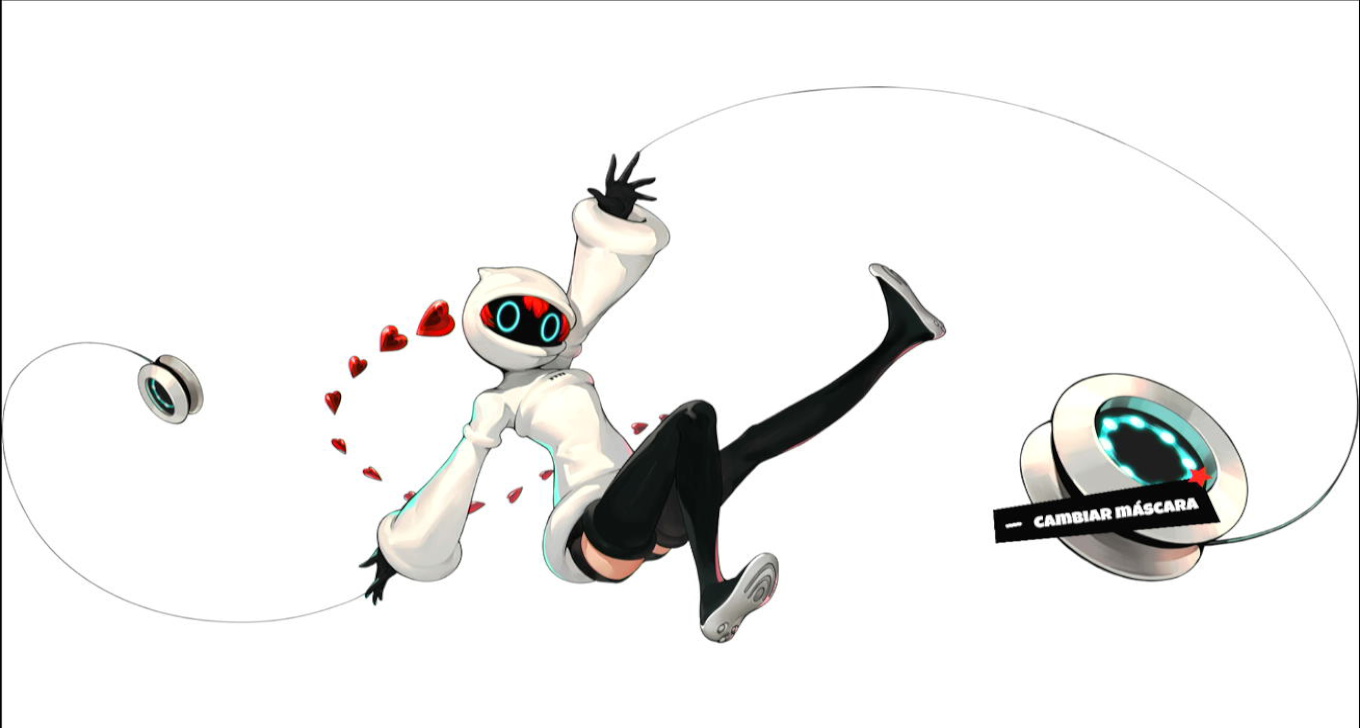

ART BOOK

©ATLUS, ©SEGA, / ©KOEI TECMO GAMES.

ARSÉNE

PROTAGONIST

— CAMBIAR MÁSCARA

— CAMBIAR MÁSCARA ★

RYUJI

CAPTAIN KIDD

— CAMBIAR MÁSCARA 

— CAMBIAR MÁSCARA 

PITHOS

SOPHIA

— CAMBIAR MÁSCARA

— CAMBIAR MÁSCARA 

— CAMBIAR 

CAMBIAR ★