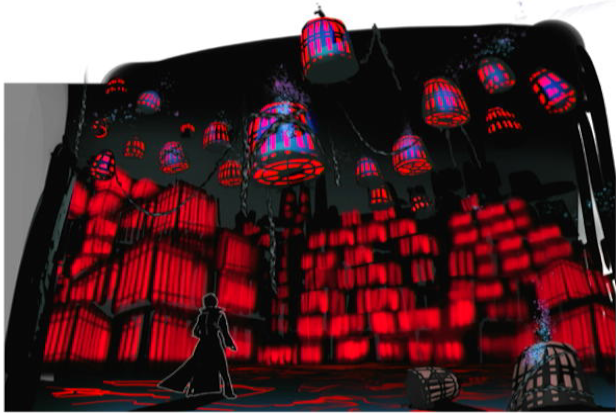

JAIL CONCEPT ART