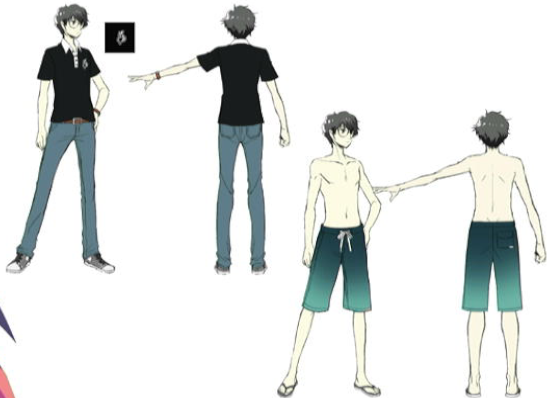

ART BOOK

©ATLUS, ©SEGA, / ©KOEI TECMO GAMES.

ARSÉNE

PROTAGONIST

— CAMBIAR MÁSCARA

— CAMBIAR MÁSCARA ★

RYUJI

CAPTAIN KIDD

— CAMBIAR MÁSCARA 

— CAMBIAR MÁSCARA 

CARMEN

ANN

— CAMBIAR MÁSCARA 

— CAMBIAR MÁSCARA 

ZORRO

MORGANA