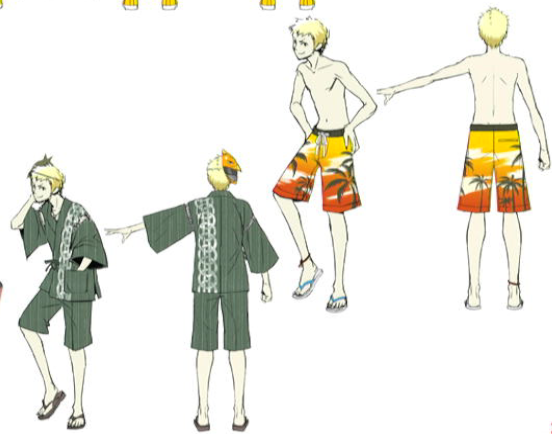

ART BOOK

©ATLUS, ©SEGA, / ©KOEI TECMO GAMES.

ARSÉNE

PROTAGONIST

— CAMBIAR MÁSCARA

— CAMBIAR MÁSCARA ★

RYUJI

CAPTAIN KIDD

— CAMBIAR MÁSCARA 

— CAMBIAR MÁSCARA 

CARMEN

ANN

— CAMBIAR MÁSCARA 

— CAMBIAR MÁSCARA 

ZORRO

MORGANA