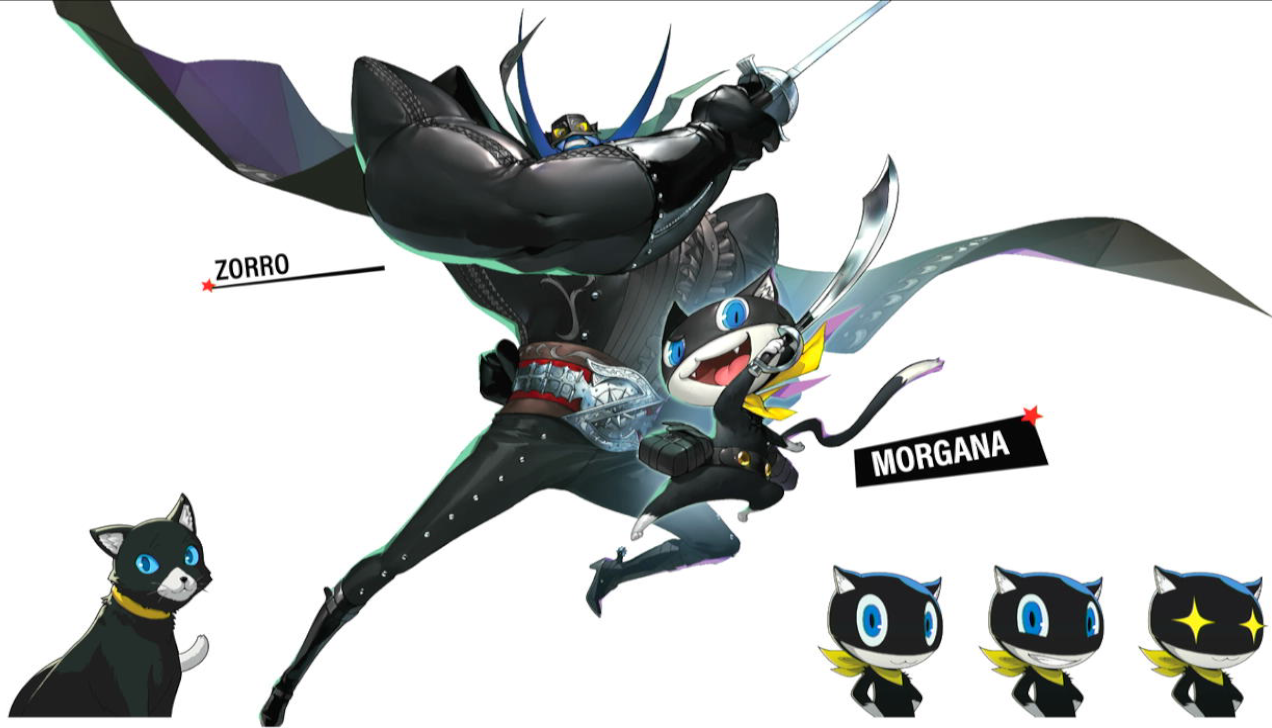

ART BOOK

©ATLUS, ©SEGA, / ©KOEI TECMO GAMES.

ARSÉNE

PROTAGONIST

— CAMBIAR MÁSCARA

— CAMBIAR MÁSCARA ★

RYUJI

CAPTAIN KIDD

— CAMBIAR MÁSCARA 

— CAMBIAR MÁSCARA 

CARMEN

ANN

— CAMBIAR MÁSCARA 

— CAMBIAR MÁSCARA 

ZORRO

MORGANA

★ **GOEMON**

YUSUKE ★

— CAMBIAR MÁSCARA *

— CAMBIAR MÁSCARA ★

CAMBIAR MÁSCARA ★

— CAMBIAR MÁSCARA ★

— CAMBIAR MÁSCARA 

— CAMBIAR MÁSCARA 