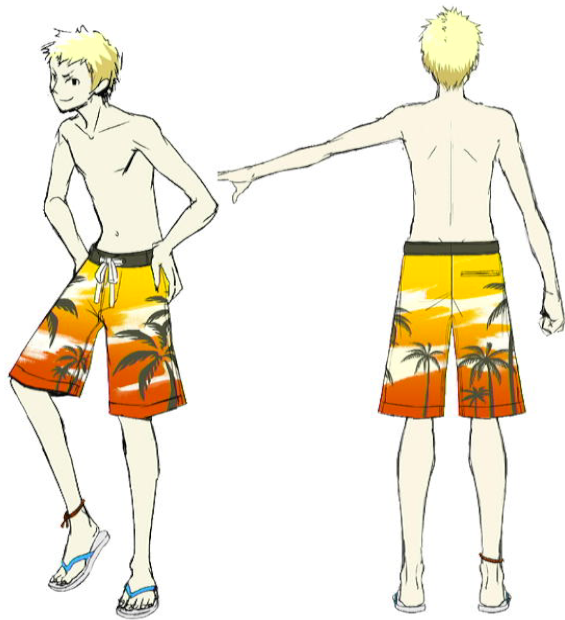

ART BOOK

©ATLUS, ©SEGA, / ©KOEI TECMO GAMES.

ARSÉNE

PROTAGONIST

— CAMBIAR MÁSCARA

— CAMBIAR MÁSCARA ★

RYUJI

CAPTAIN KIDD

— CAMBIAR MÁSCARA 

— CAMBIAR MÁSCARA 

CARMEN

ANN

— CAMBIAR MÁSCARA 

— CAMBIAR MÁSCARA 

ZORRO

MORGANA