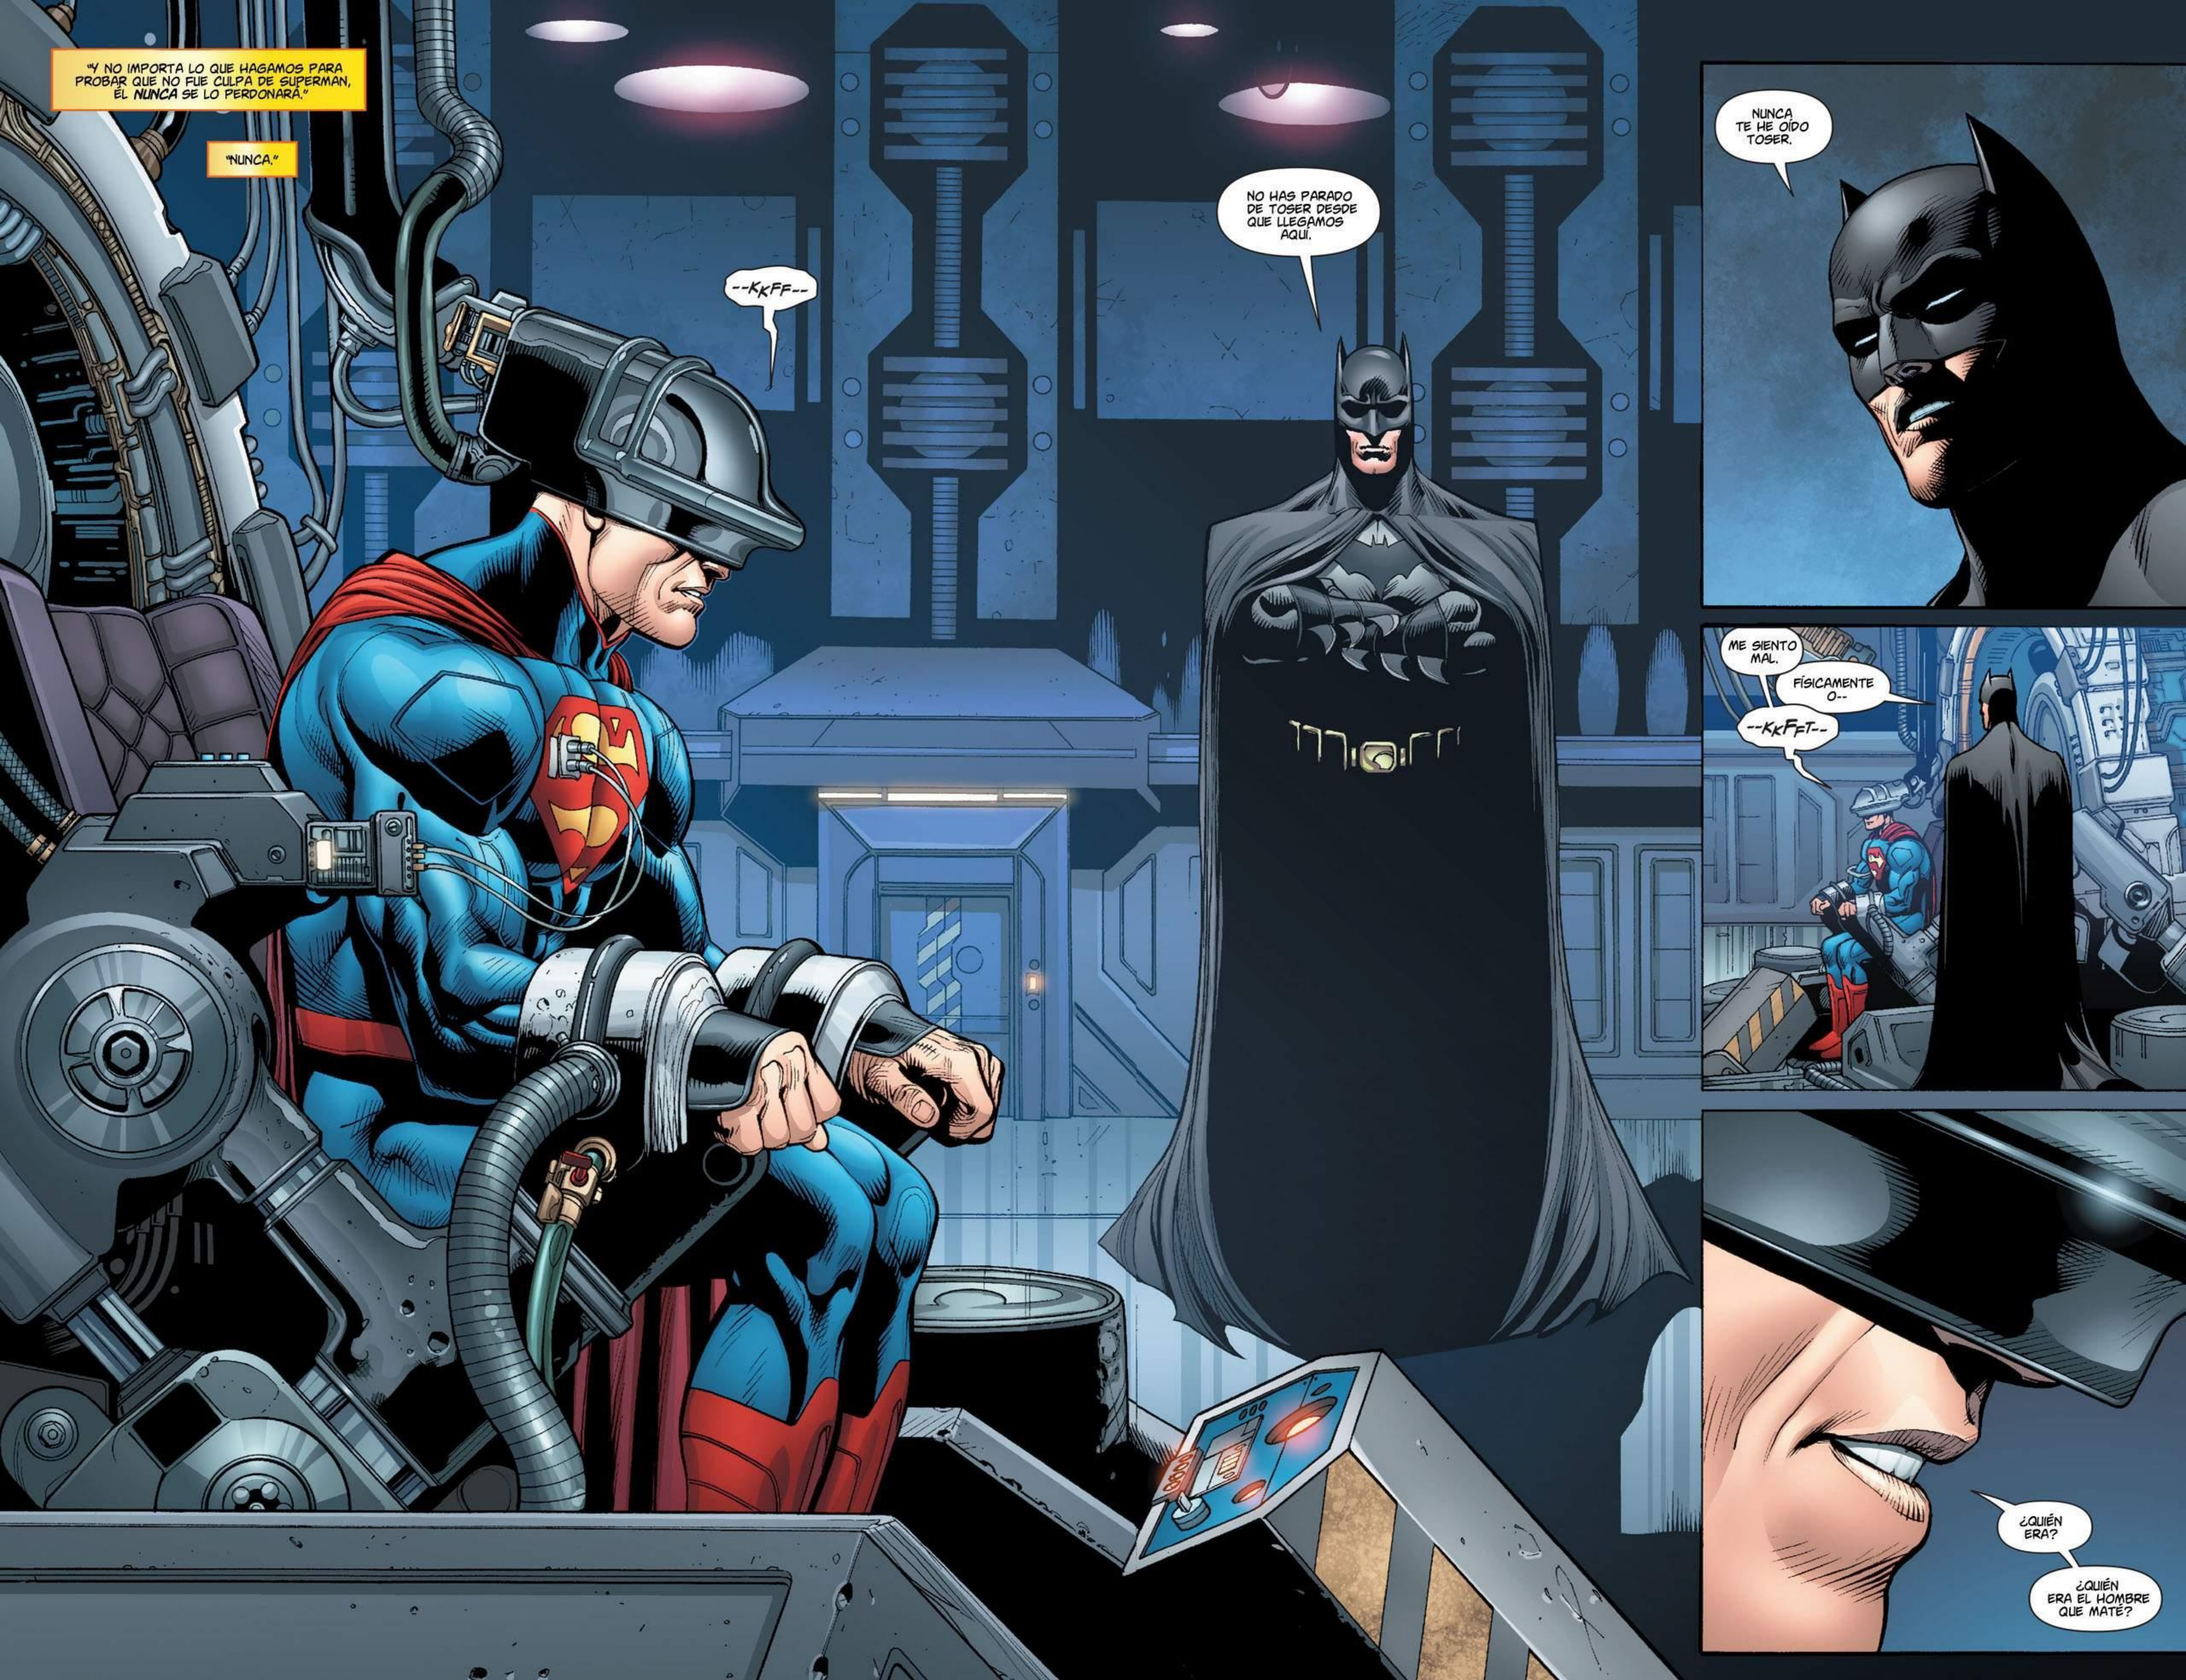

ME SIENTO MAL.

FISICAMENTE O--

--KkFFT--

¿QUIÉN ERA?

¿QUIÉN ERA EL HOMBRE QUE MATE?

SU NOMBRE ERA ARTHUR LIGHT. ERA UN CIENTÍFICO DE A.R.G.U.S. HASTA ESTOS DÍAS. UN ACCIDENTE LE DIO LA HABILIDAD SÚPER-HUMANA DE MANIPULAR ENERGÍA.